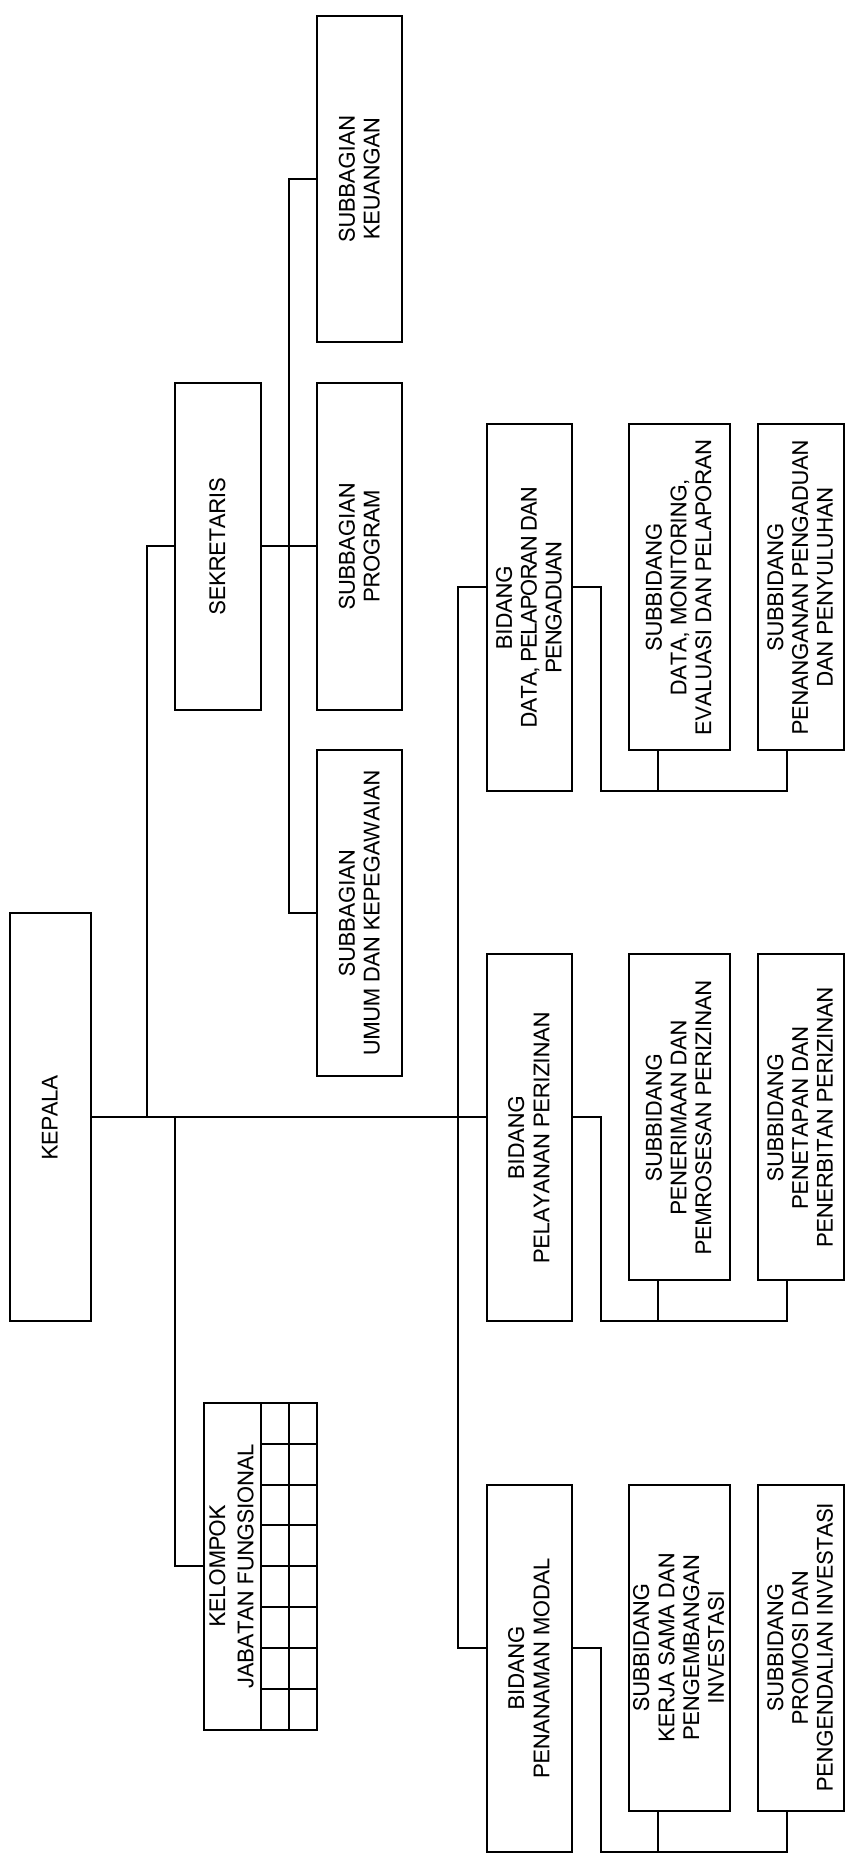

BAGAN SUSUNAN ORGANISASI
BADAN PENANAMAN MODAL DAN
PELAYANAN PERIZINAN

LAMPIRAN XXII PERATURAN DAERAH KOTA PROBOLINGGO
TANGGAL : 3 Juli 2012
NOMOR : 4 Tahun 2012

WALIKOTA PROBOLINGGO,
Ttd
H. M. BUCHORI