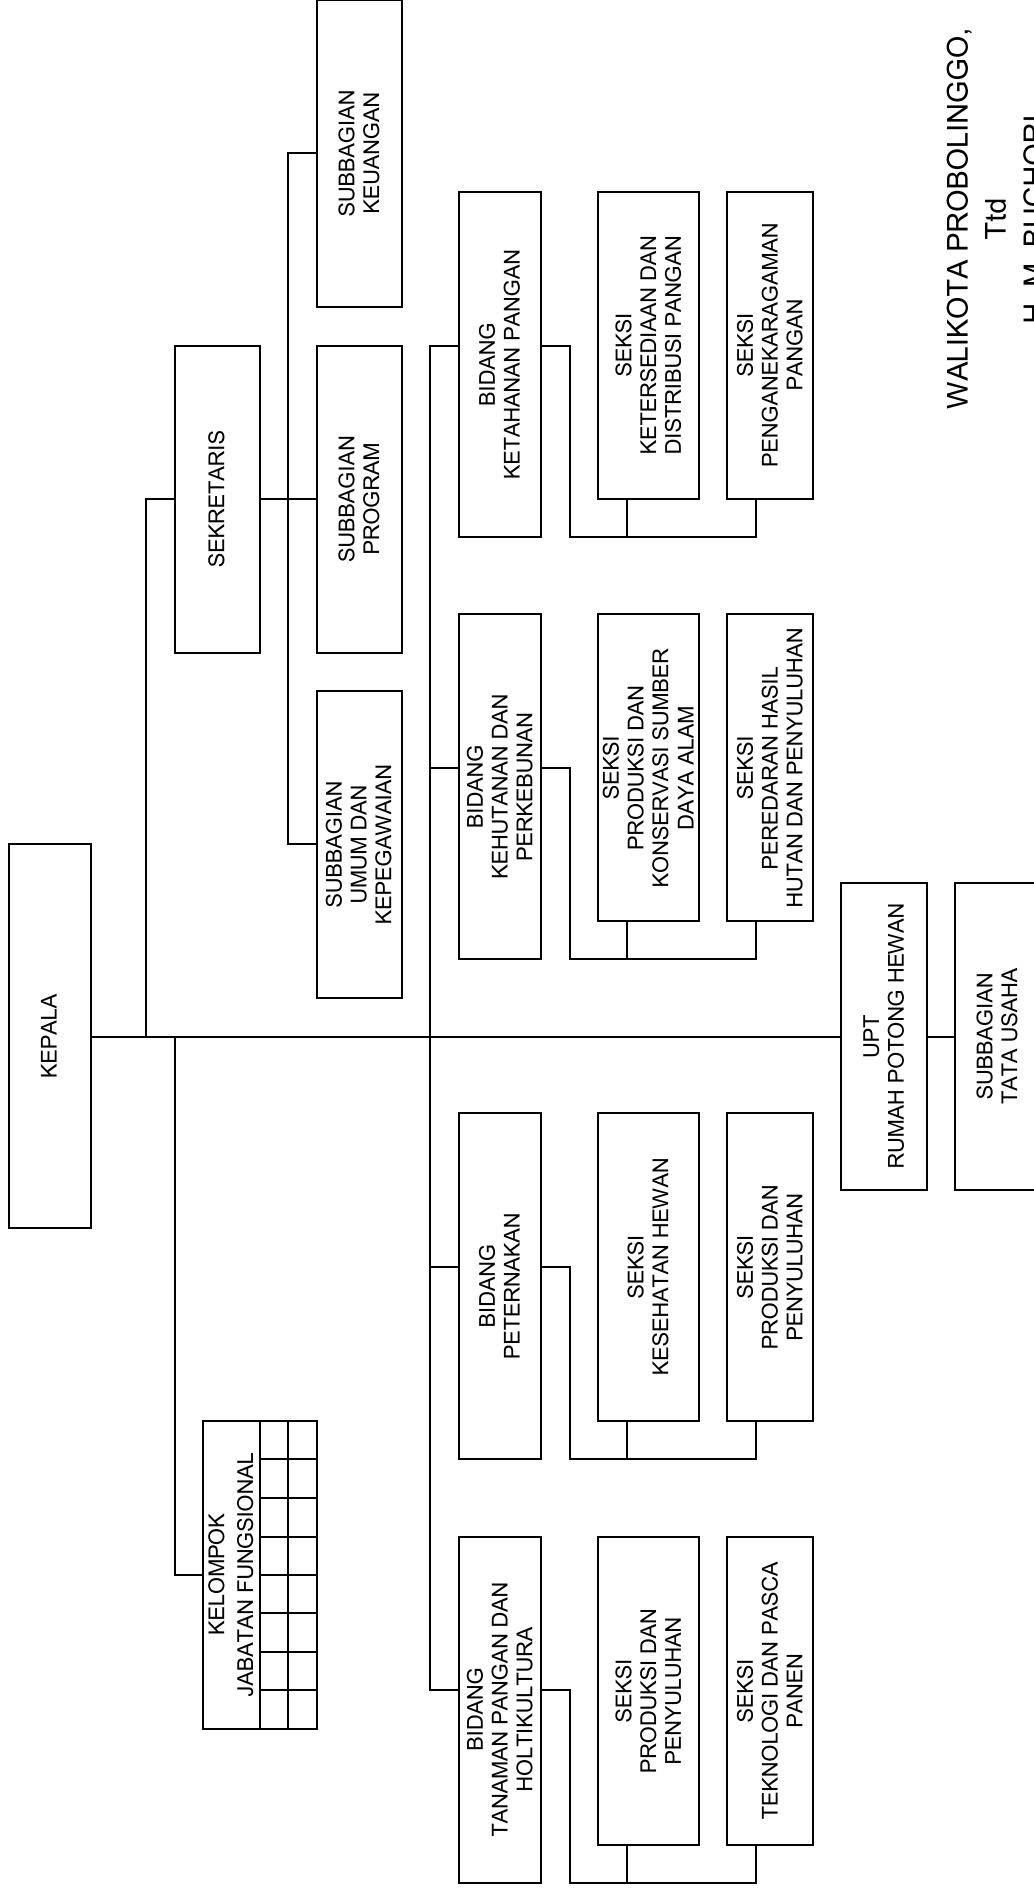

BAGAN SUSUNAN ORGANISASI
DINAS PERTANIAN

LAMPIRAN XIV PERATURAN DAERAH KOTA PROBOLINGGO
TANGGAL : 3 Juli 2012
NOMOR : 4 Tahun 2012

WALIKOTA PROBOLINGGO,
Ttd
H. M. BUCHORI