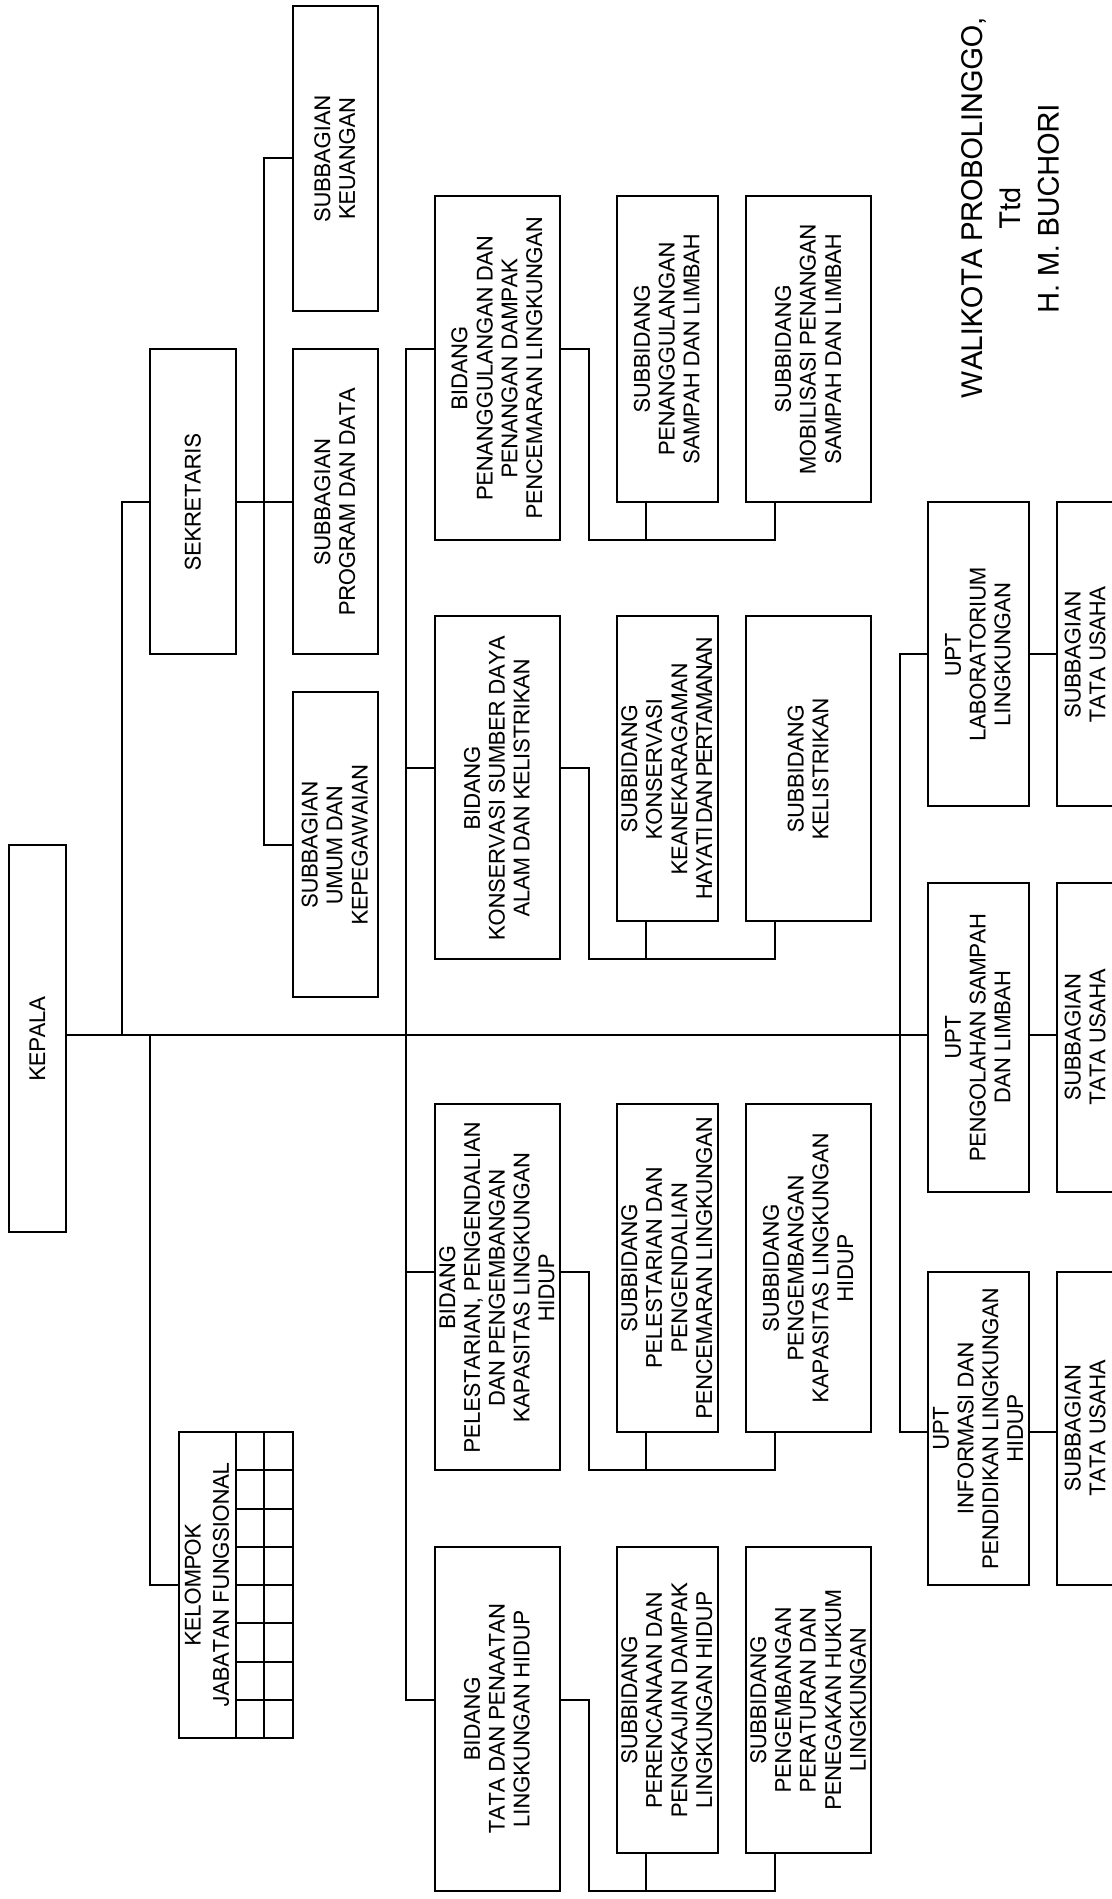

BAGAN SUSUNAN ORGANISASI
BADAN LINGKUNGAN HIDUP

LAMPIRAN XIX PERATURAN DAERAH KOTA PROBOLINGGO
TANGGAL : 3 Juli 2012
NOMOR : 4 Tahun 2012

WALIKOTA PROBOLINGGO,
Ttd
H. M. BUCHORI