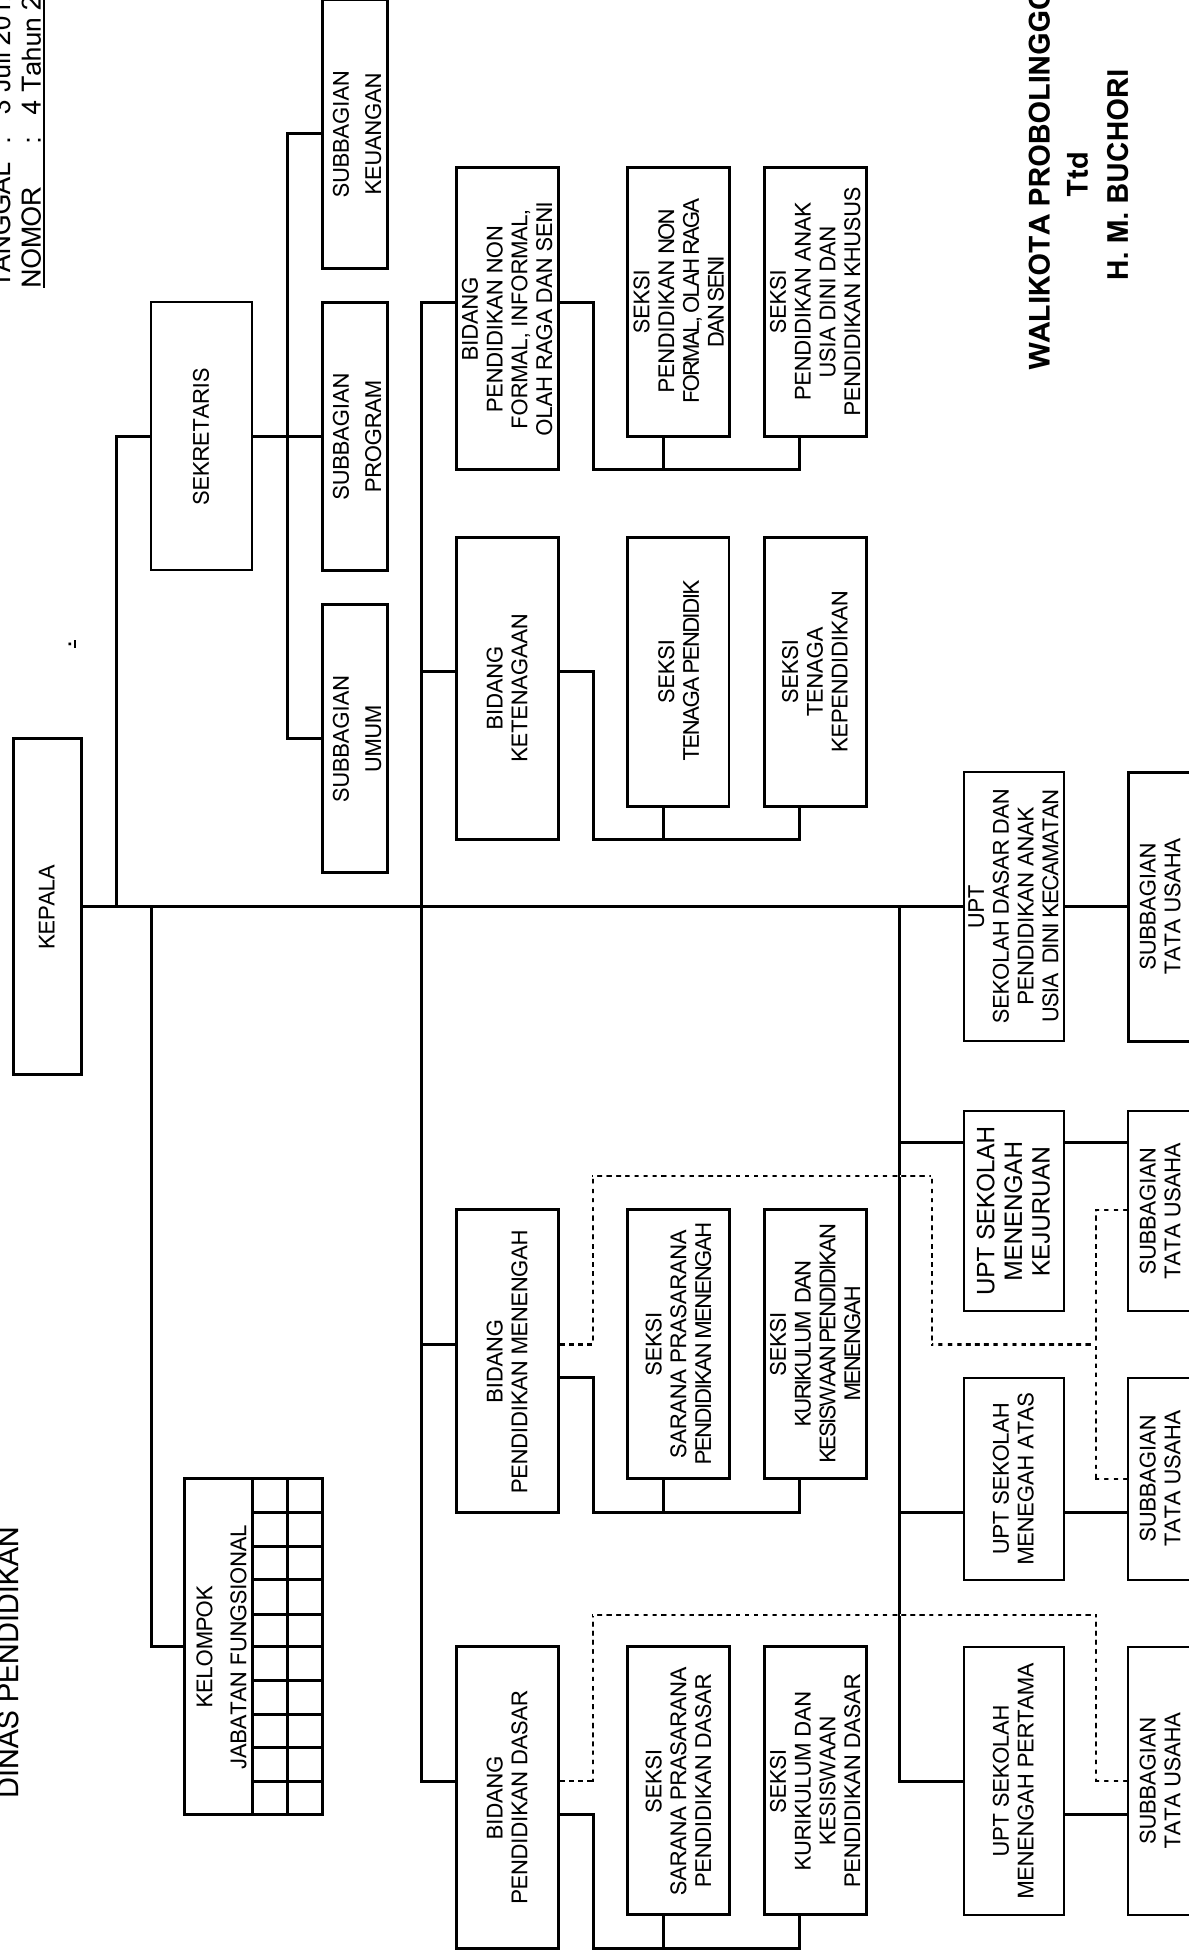

BAGAN SUSUNAN ORGANISASI
DINAS PENDIDIKAN

LAMPIRAN III PERATURAN DAERAH KOTA PROBOLINGGO
TANGGAL : 3 Juli 2012
NOMOR : 4 Tahun 2012

WALIKOTA PROBOLINGGO,
Ttd
H. M. BUCHORI