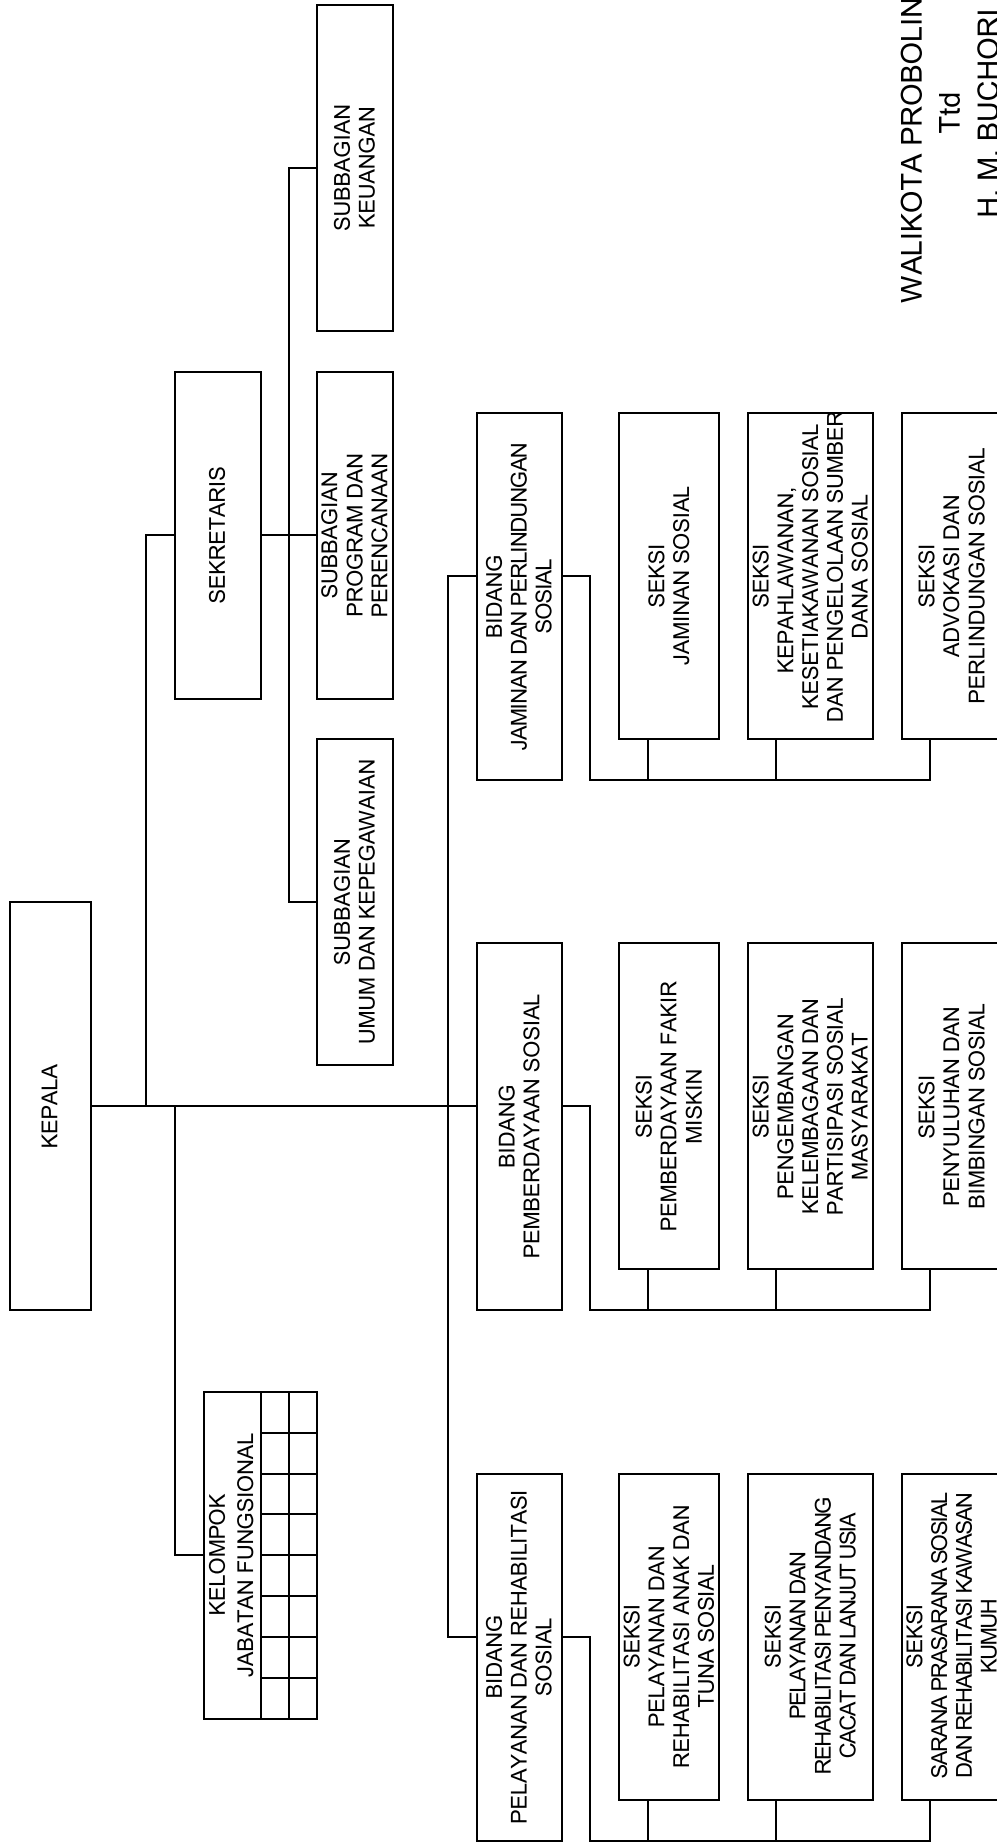

**BAGAN SUSUNAN ORGANISASI
DINAS SOSIAL**

LAMPIRAN V PERATURAN DAERAH KOTA PROBOLINGGO
TANGGAL : 3 Juli 2012
NOMOR : 4 Tahun 2012

WALIKOTA PROBOLINGGO,
Ttd
H. M. BUCHORI

BAGAN SUSUNAN ORGANISASI
DINAS TENAGA KERJA