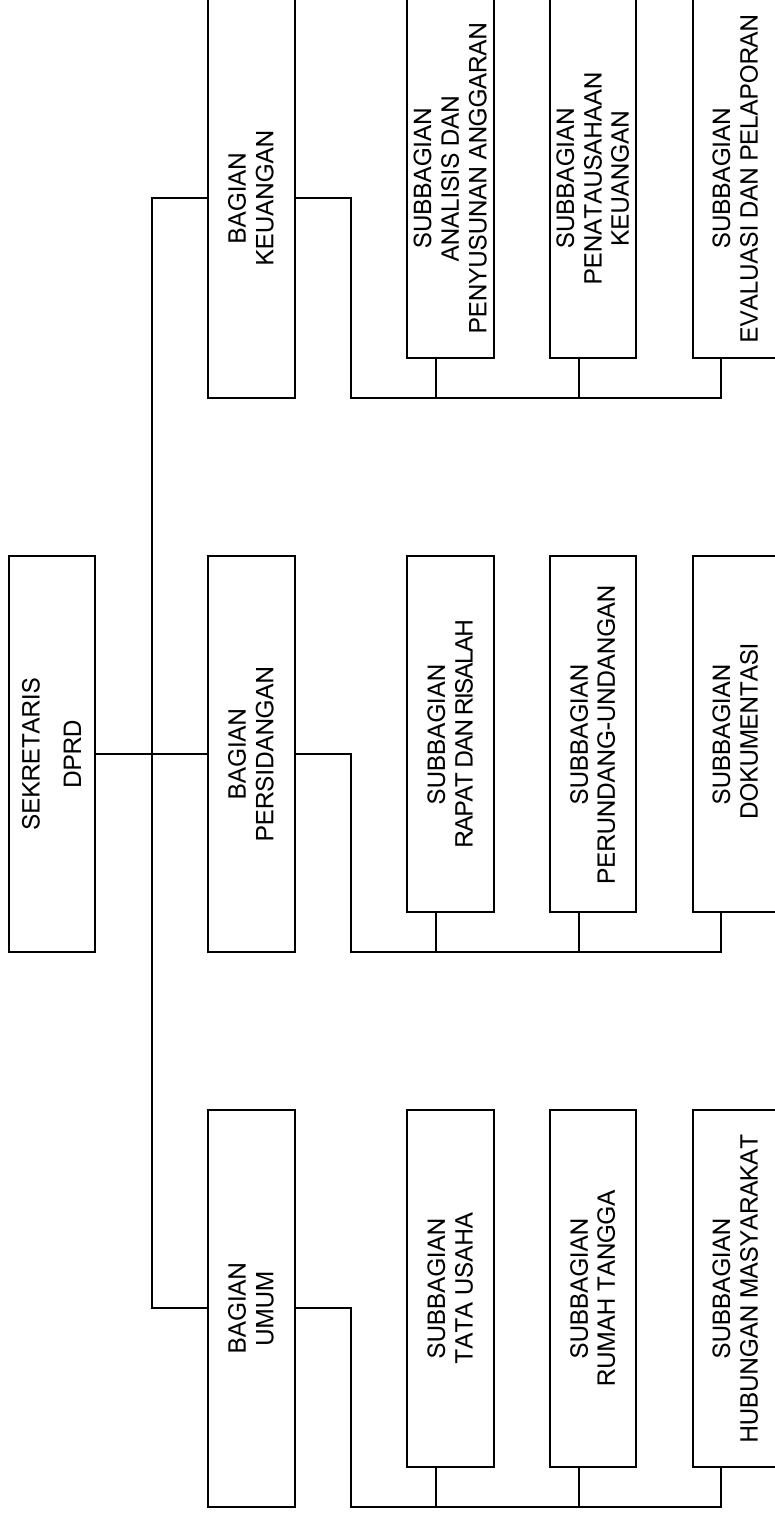

BAGAN SUSUNAN ORGANISASI
SEKRETARIAT DPRD

LAMPIRAN II PERATURAN DAERAH KOTA PROBOLINGGO
TANGGAL : 3 Juli 2012
NOMOR : 4 Tahun 2012

WALIKOTA PROBOLINGGO,
Ttd
H. M. BUCHORI