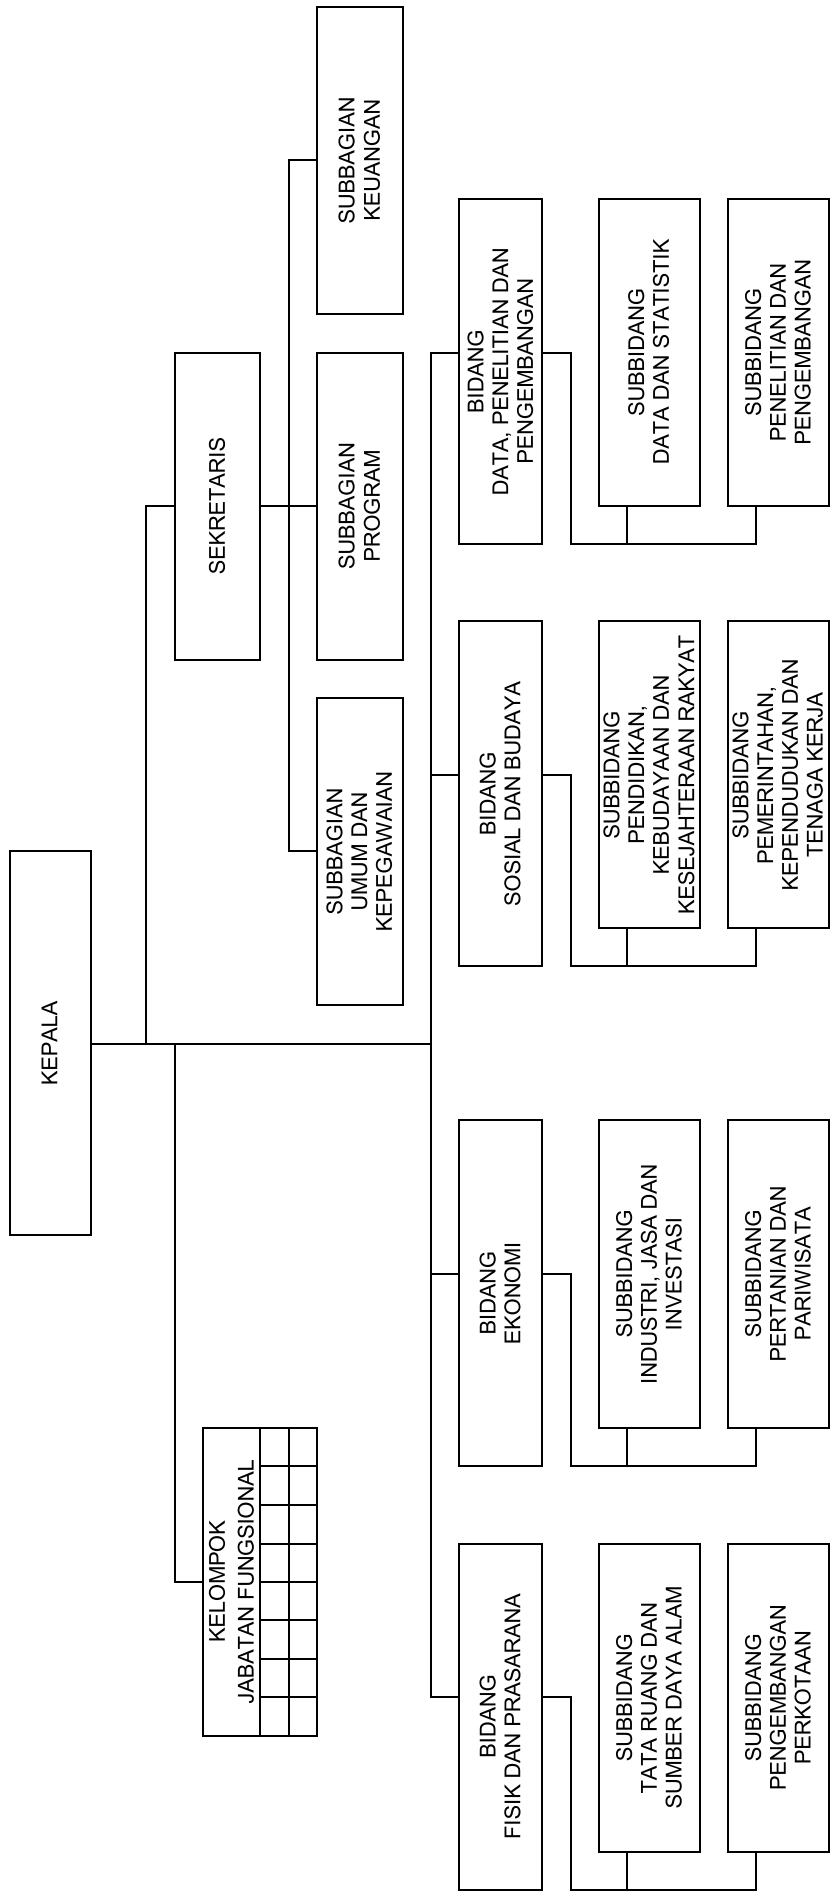

WALIKOTA PROBOLINGGO,

H. M. BUCHORI

BAGAN SUSUNAN ORGANISASI
INSPEKTORAT

LAMPIRAN XVI PERATURAN DAERAH KOTA PROBOLINGGO
TANGGAL : 3 Juli 2012
NOMOR : 4 Tahun 2012

WALIKOTA PROBOLINGGO,
Ttd
H. M. BUCHORI

WALIKOTA PROBOLINGGO,
 Ttd
 H. M. BUCHORI