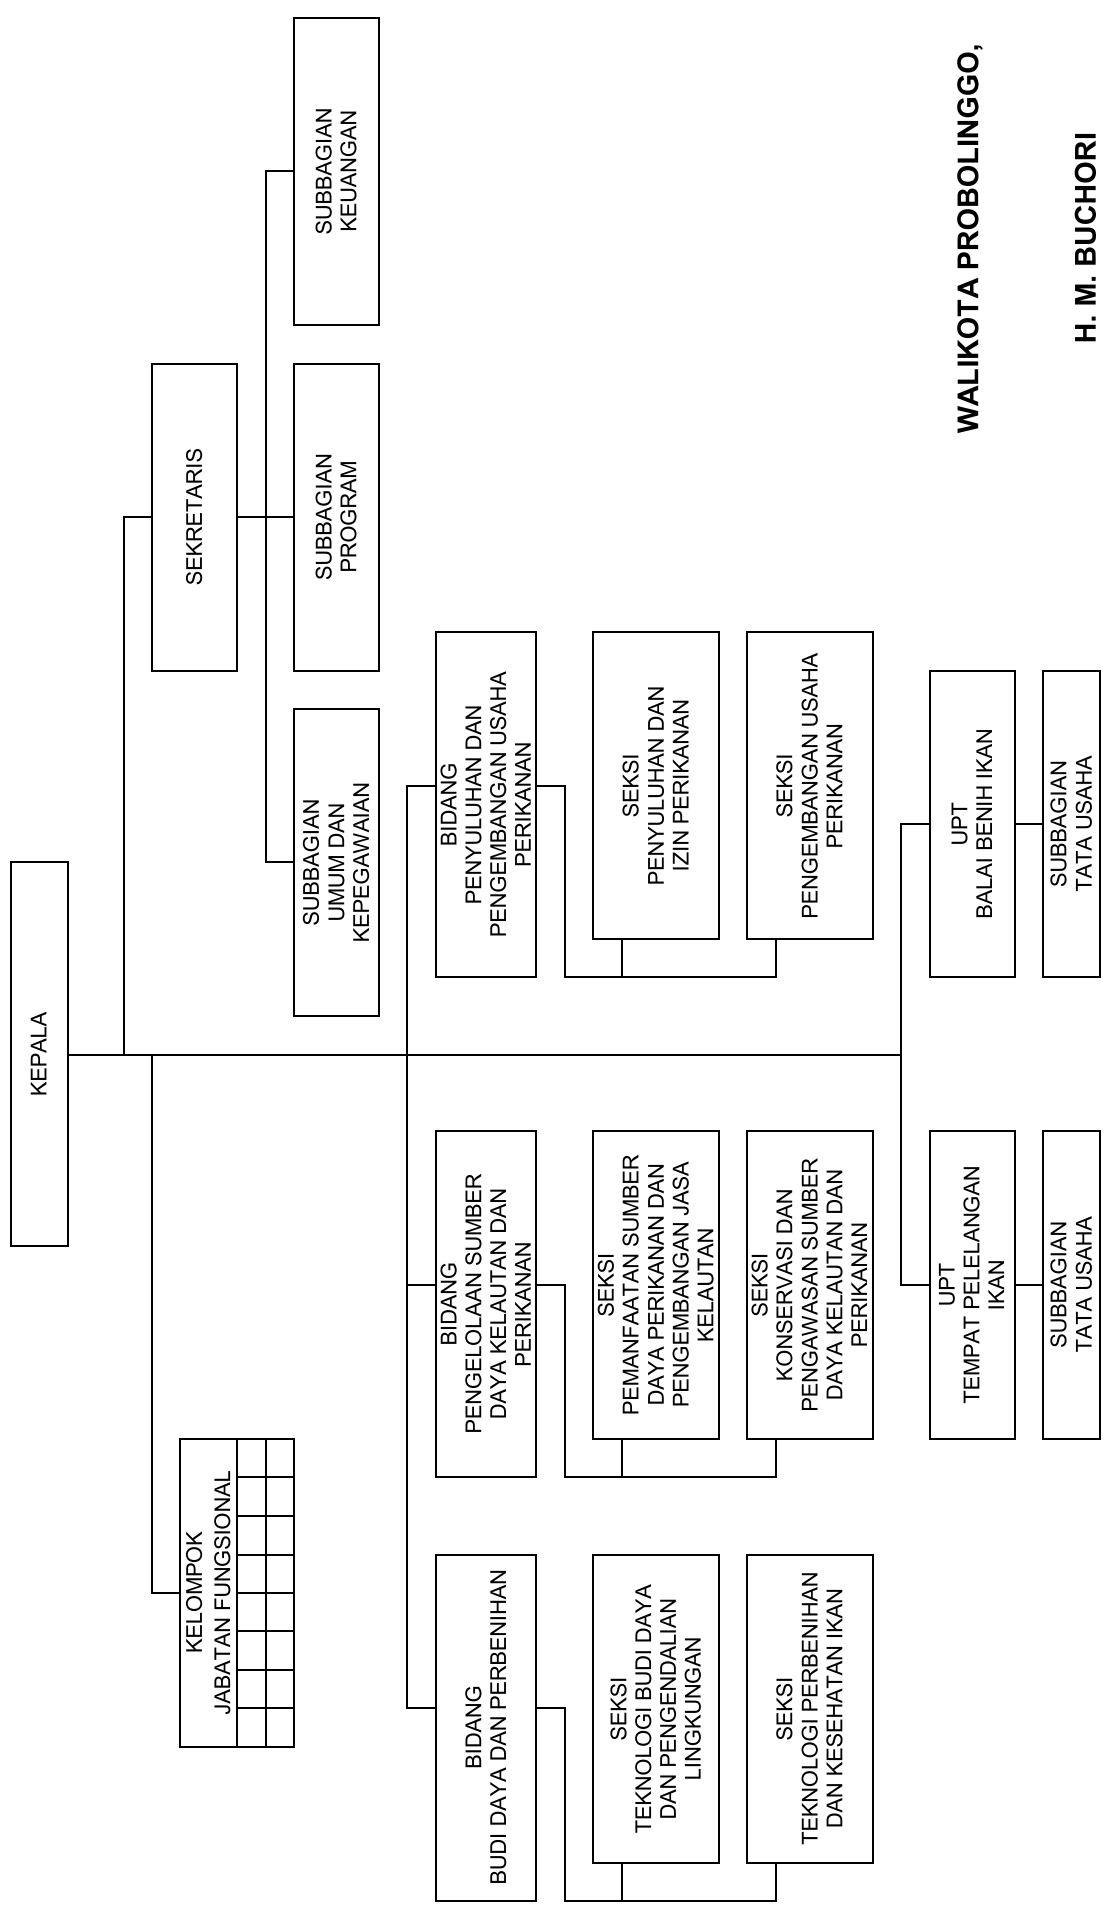

**BAGAN SUSUNAN ORGANISASI
DINAS KELAUTAN DAN PERIKANAN**

LAMPIRAN XV PERATURAN DAERAH KOTA PROBOLINGGO
TANGGAL : 3 Juli 2012
NOMOR : 4 Tahun 2012

WALIKOTA PROBOLINGGO,

H. M. BUCHORI