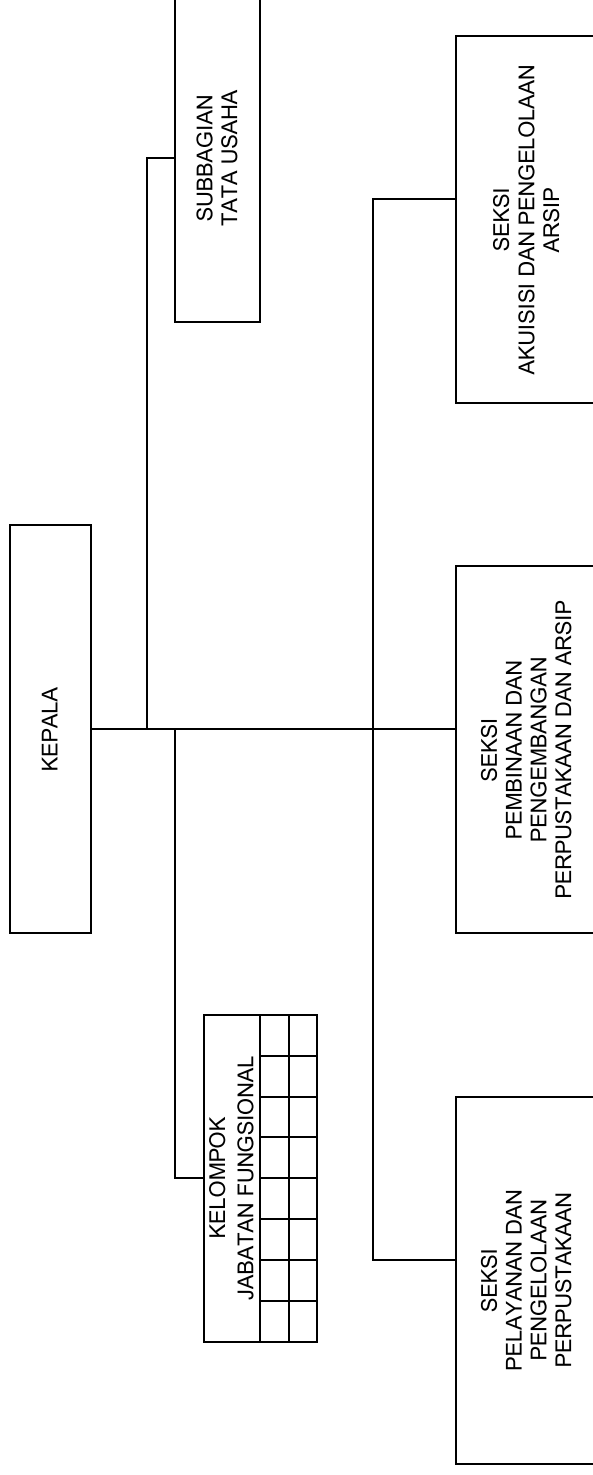

BAGAN SUSUNAN ORGANISASI
KANTOR PERPUSTAKAAN DAN ARSIP

WALIKOTA PROBOLINGGO,
Ttd
H. M. BUCHORI