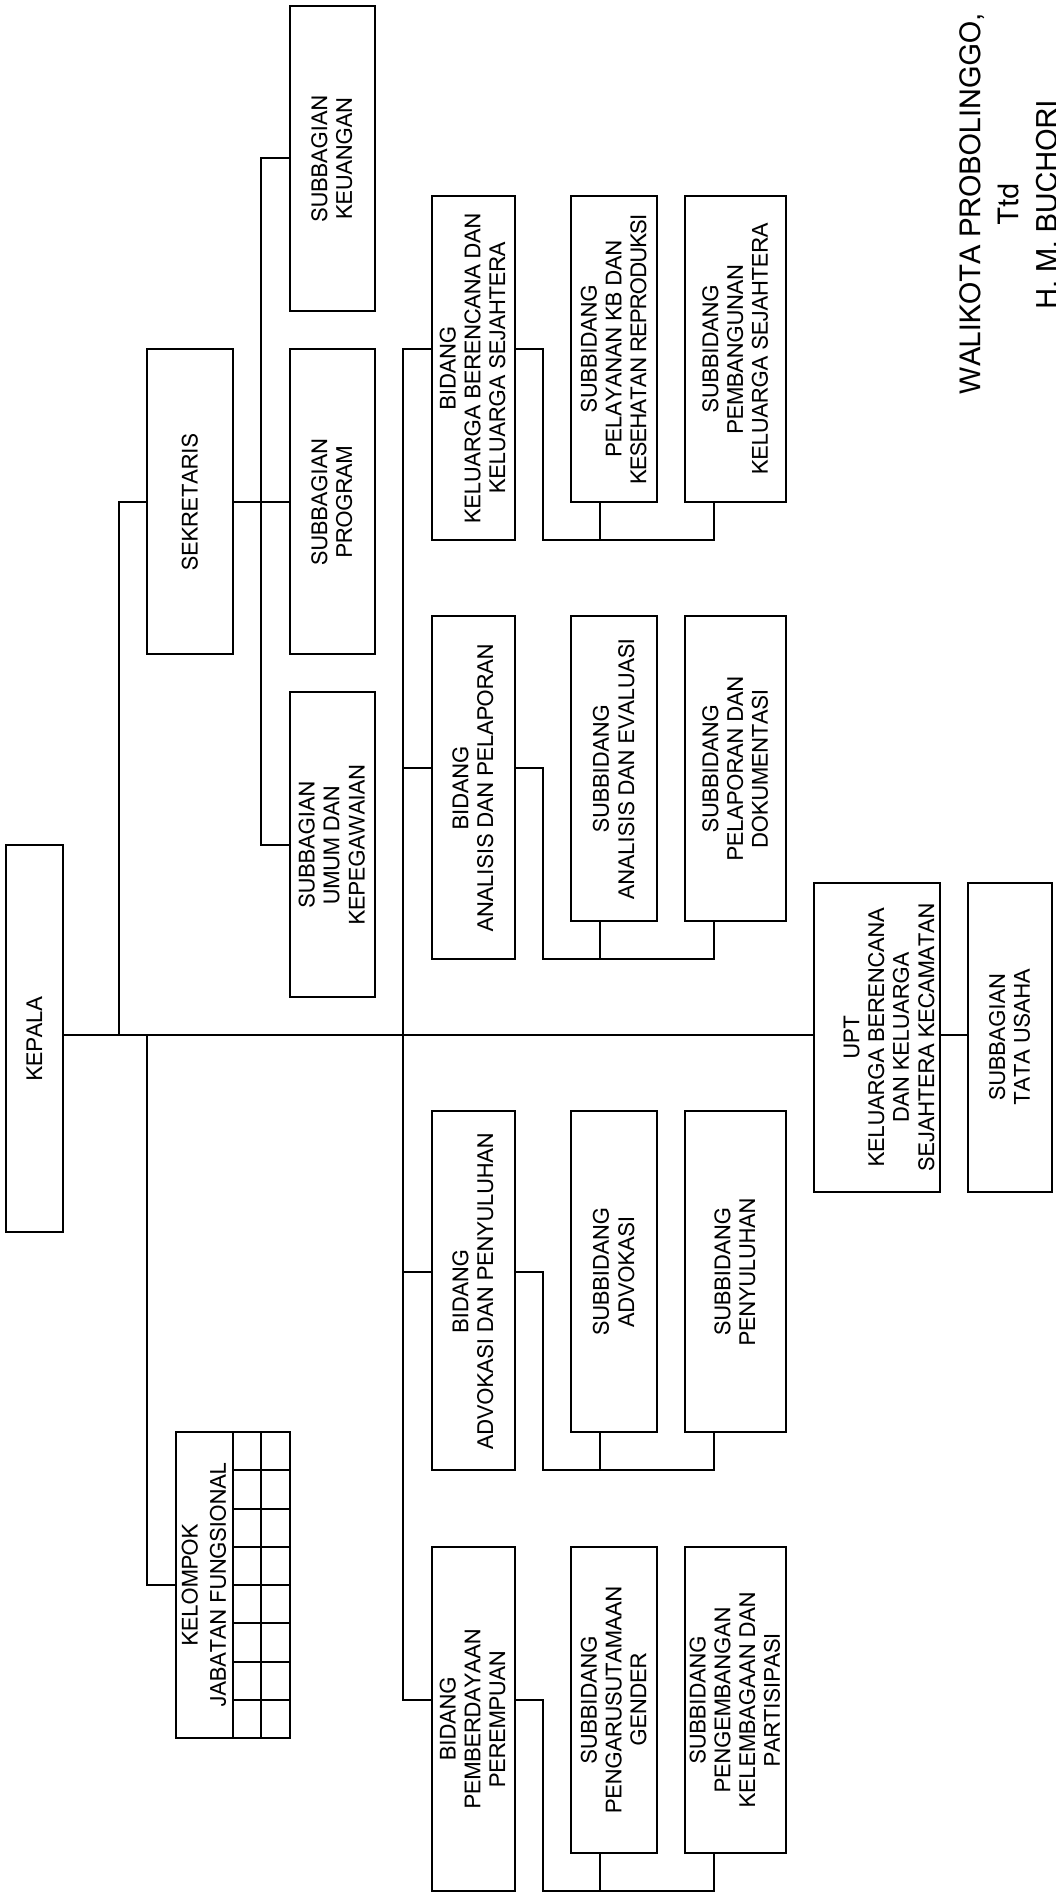

BAGAN SUSUNAN ORGANISASI
BADAN PEMBERDAYAAN PEREMPUAN DAN
KELUARGA BERENCANA

WALIKOTA PROBOLINGGO,
Ttd
H. M. BUCHORI