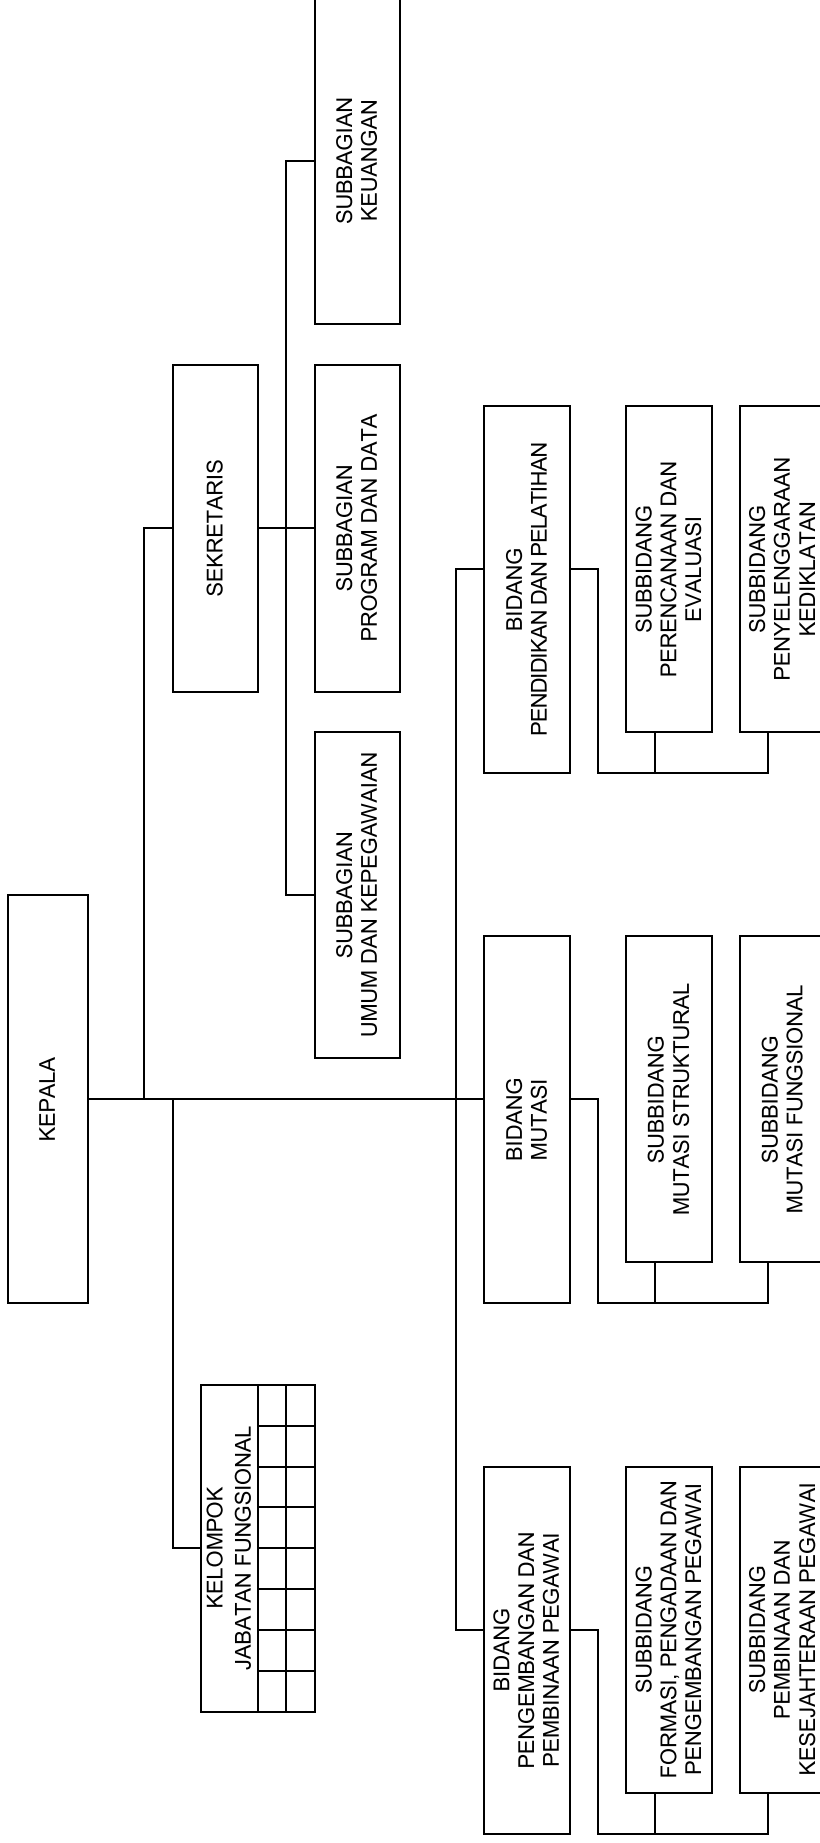

BAGAN SUSUNAN ORGANISASI
BADAN KEPEGAWAIAN DAERAH

WALIKOTA PROBOLINGGO,
Tyd
H. M. BUCHORI