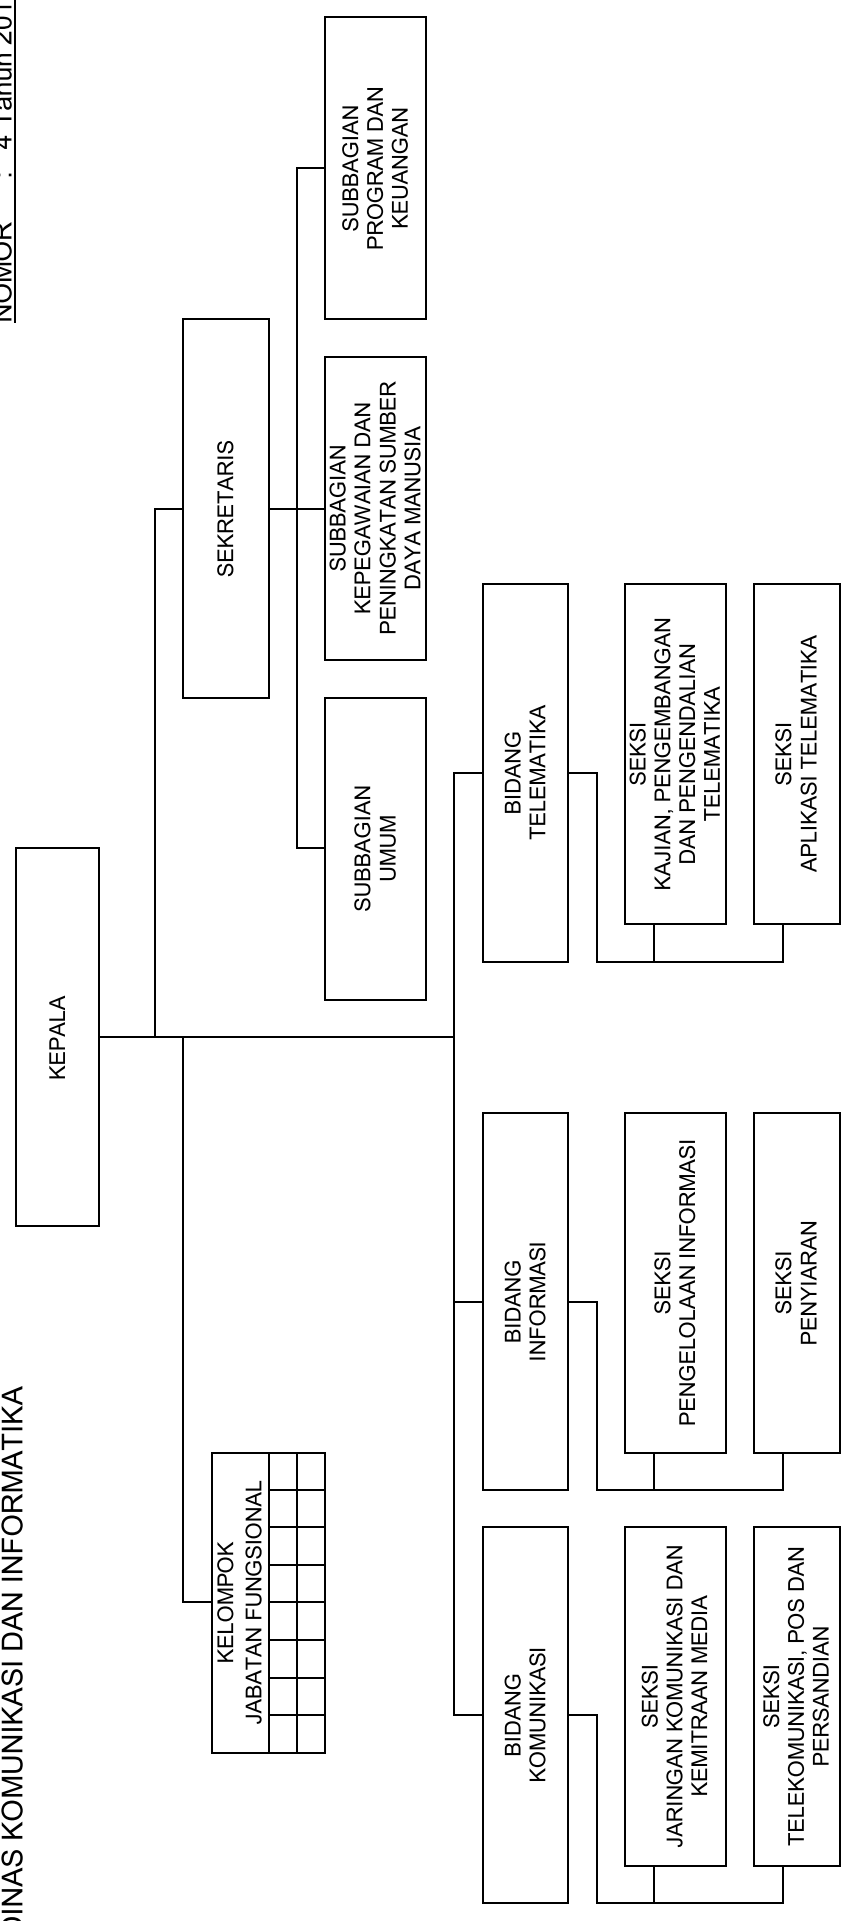

BAGAN SUSUNAN ORGANISASI
DINAS KOMUNIKASI DAN INFORMATIKA

WALIKOTA PROBOLINGGO,
Ttd
H. M. BUCHORI