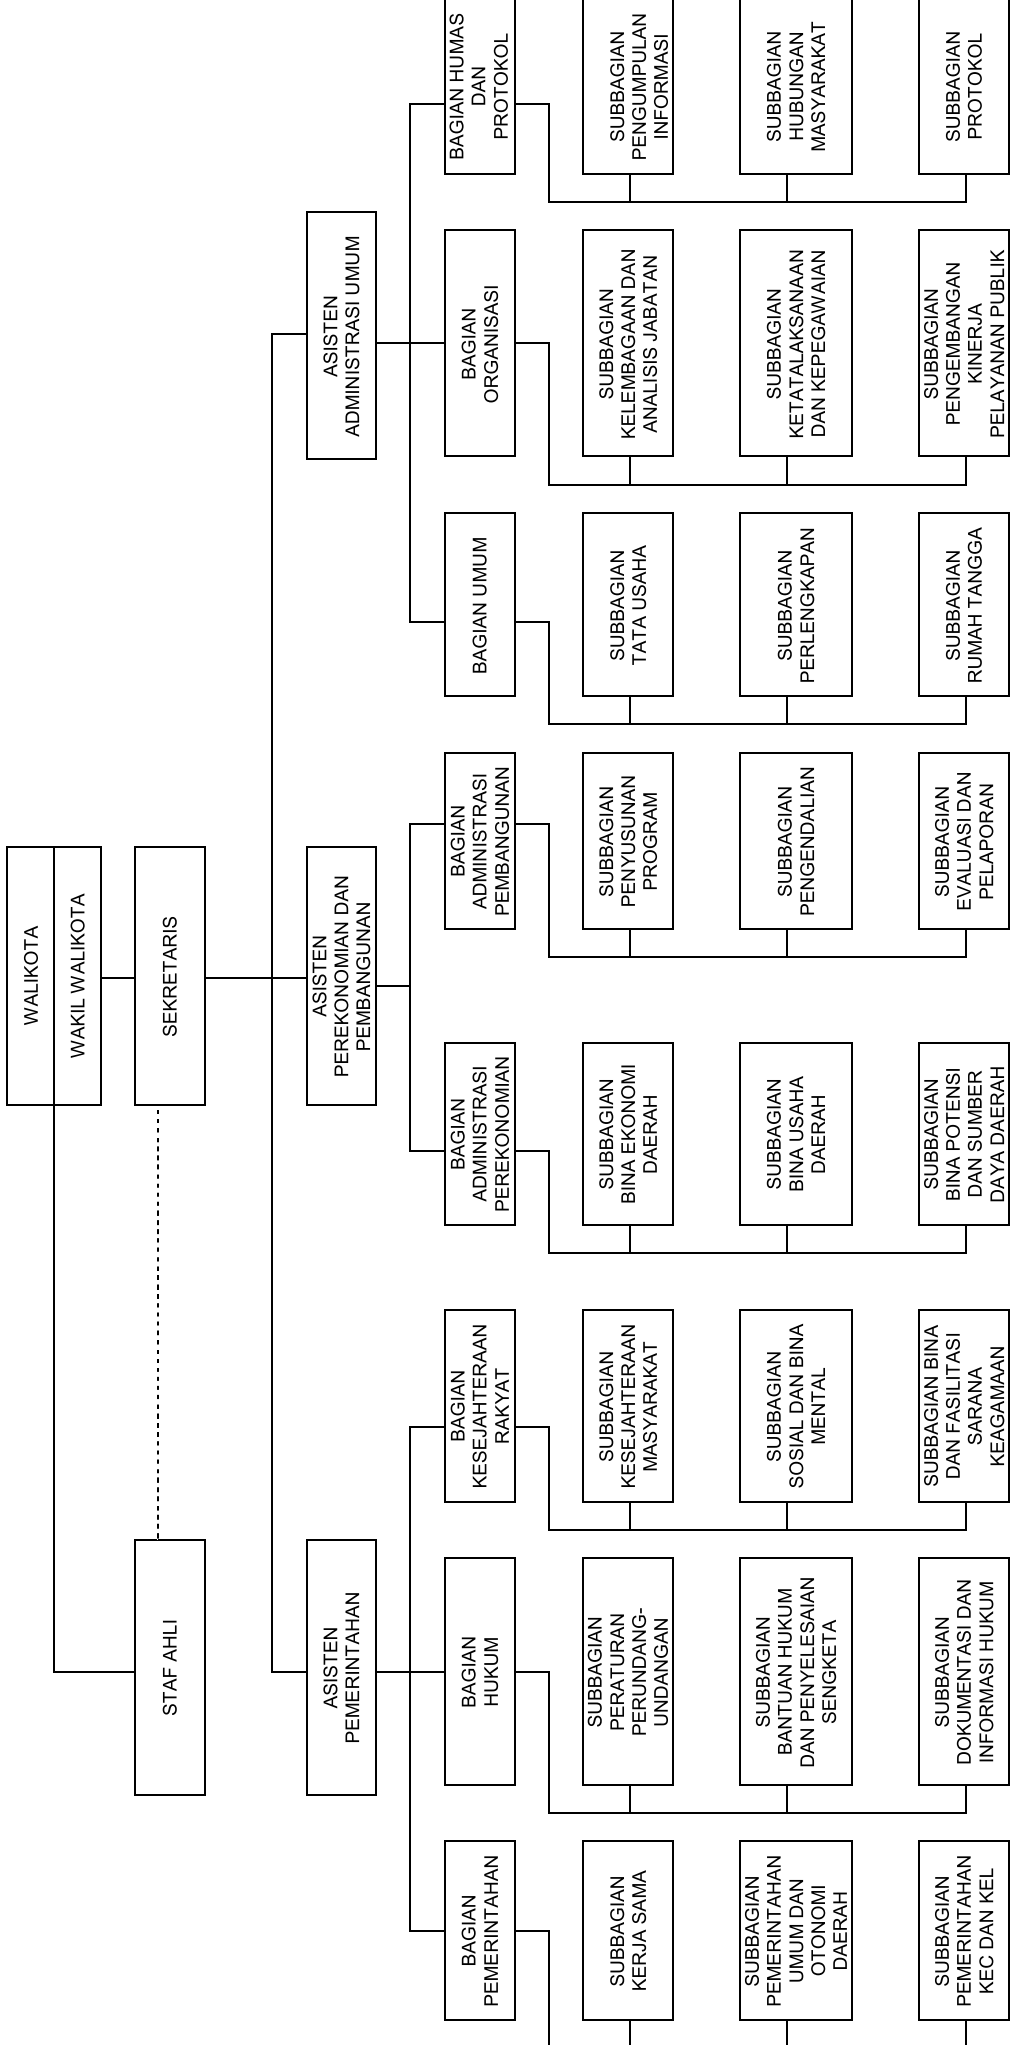

BAGAN SUSUNAN ORGANISASI
SEKRETARIAT DAERAH

LAMPIRAN I PERATURAN DAERAH KOTA PROBOLINGGO
TANGGAL : 3 Juli 2012
NOMOR : 4 Tahun 2012

WALIKOTA PROBOLINGGO,
Ttd
H. M. BUCHORI

BAGAN SUSUNAN ORGANISASI
SEKRETARIAT DPRD