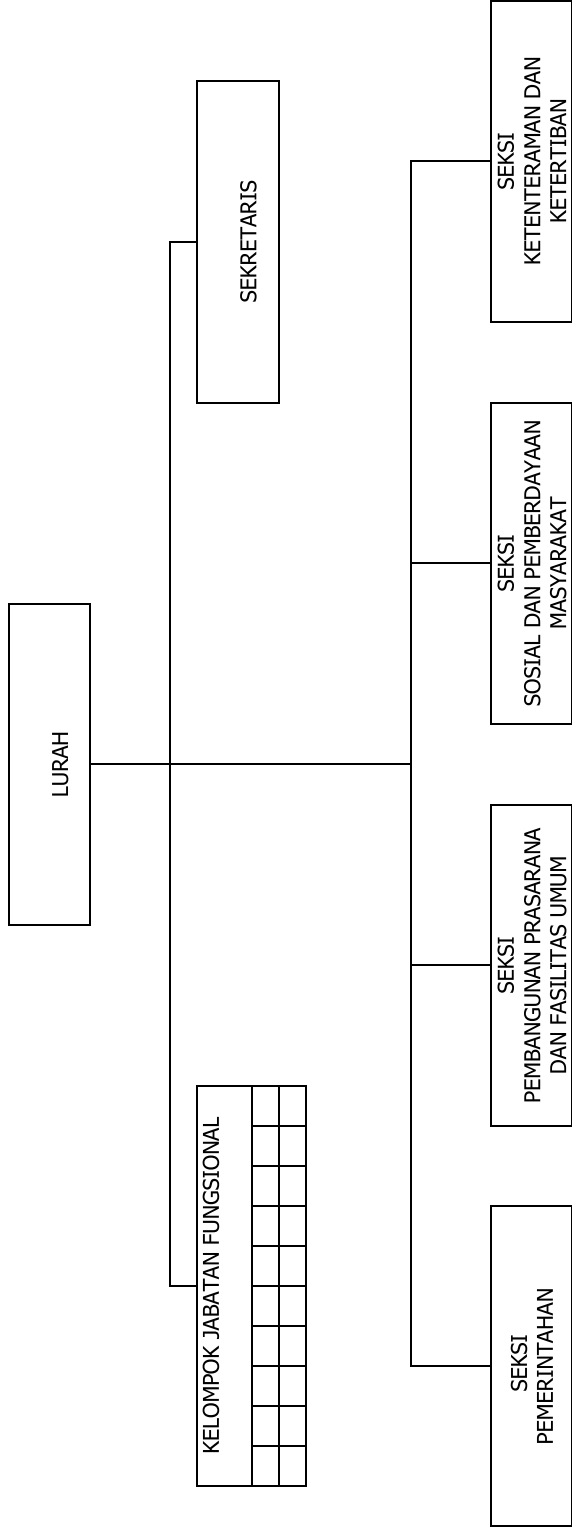

BAGAN SUSUNAN ORGANISASI
KELURAHAN

WALIKOTA PROBOLINGGO
Ttd
H. M. BUCHORI