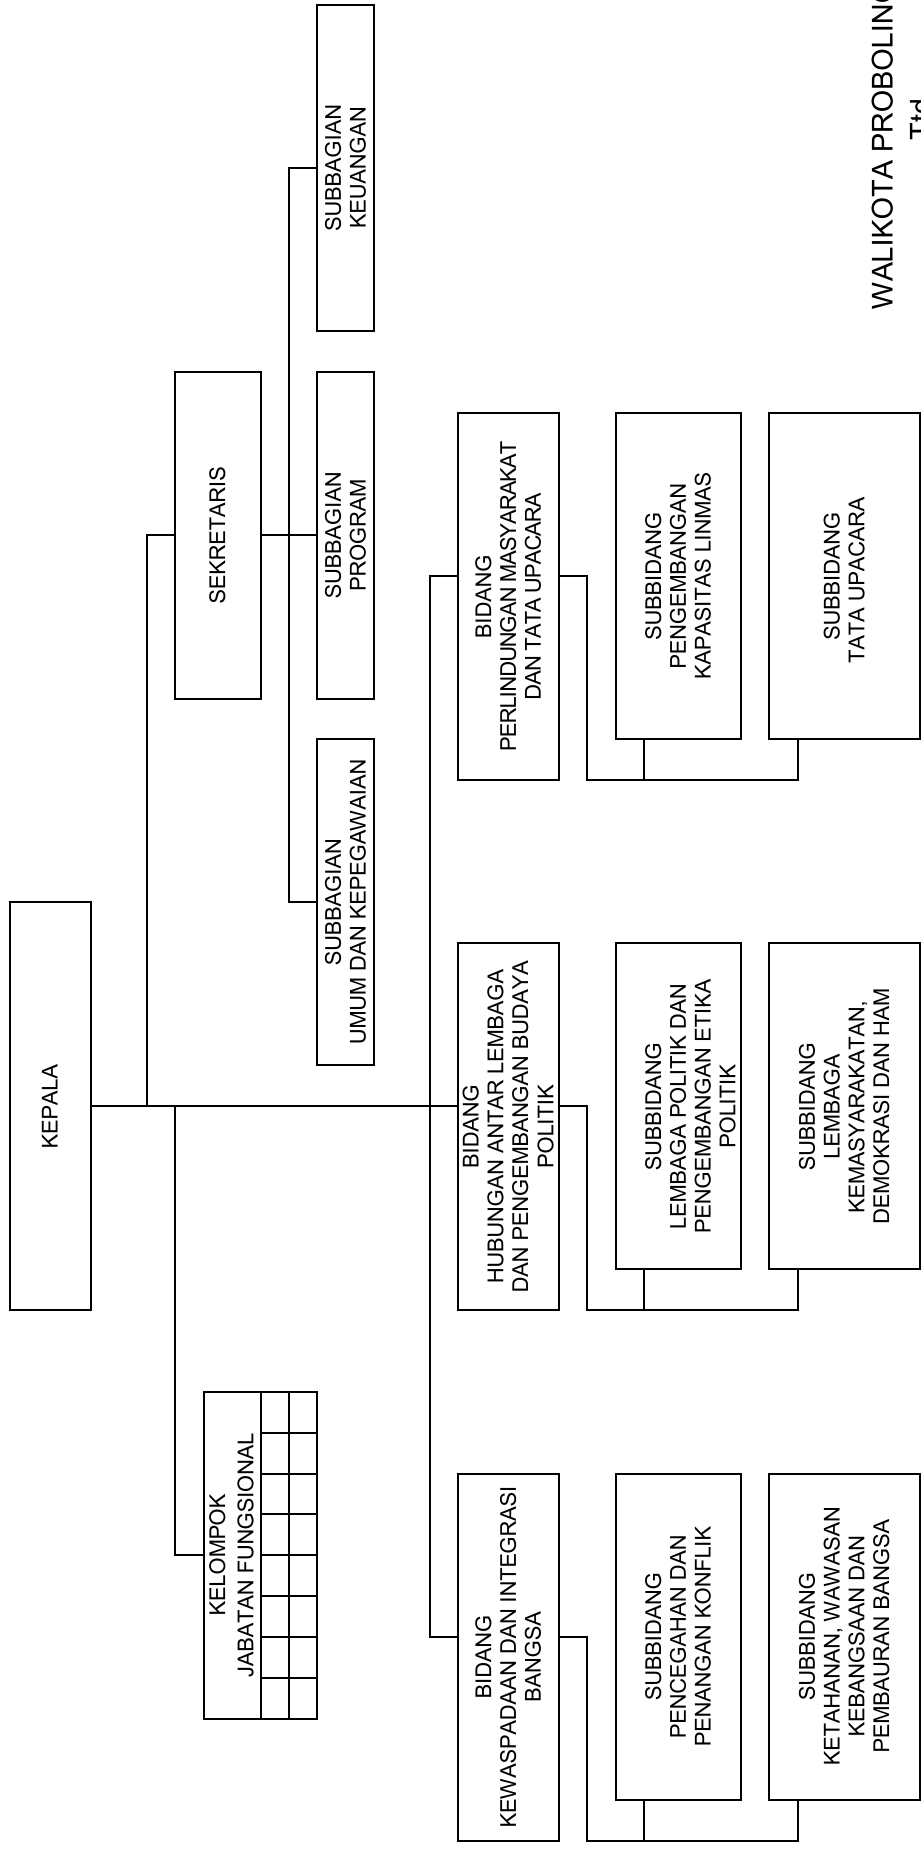

BAGAN SUSUNAN ORGANISASI
BADAN KESATUAN BANGSA, POLITIK DAN
PERLINDUNGAN MASYARAKAT

LAMPIRAN XVIII PERATURAN DAERAH KOTA PROBOLINGGO
TANGGAL : 3 Juli 2012
NOMOR : 4 Tahun 2012

WALIKOTA PROBOLINGGO,
Ttd
H. M. BUCHORI