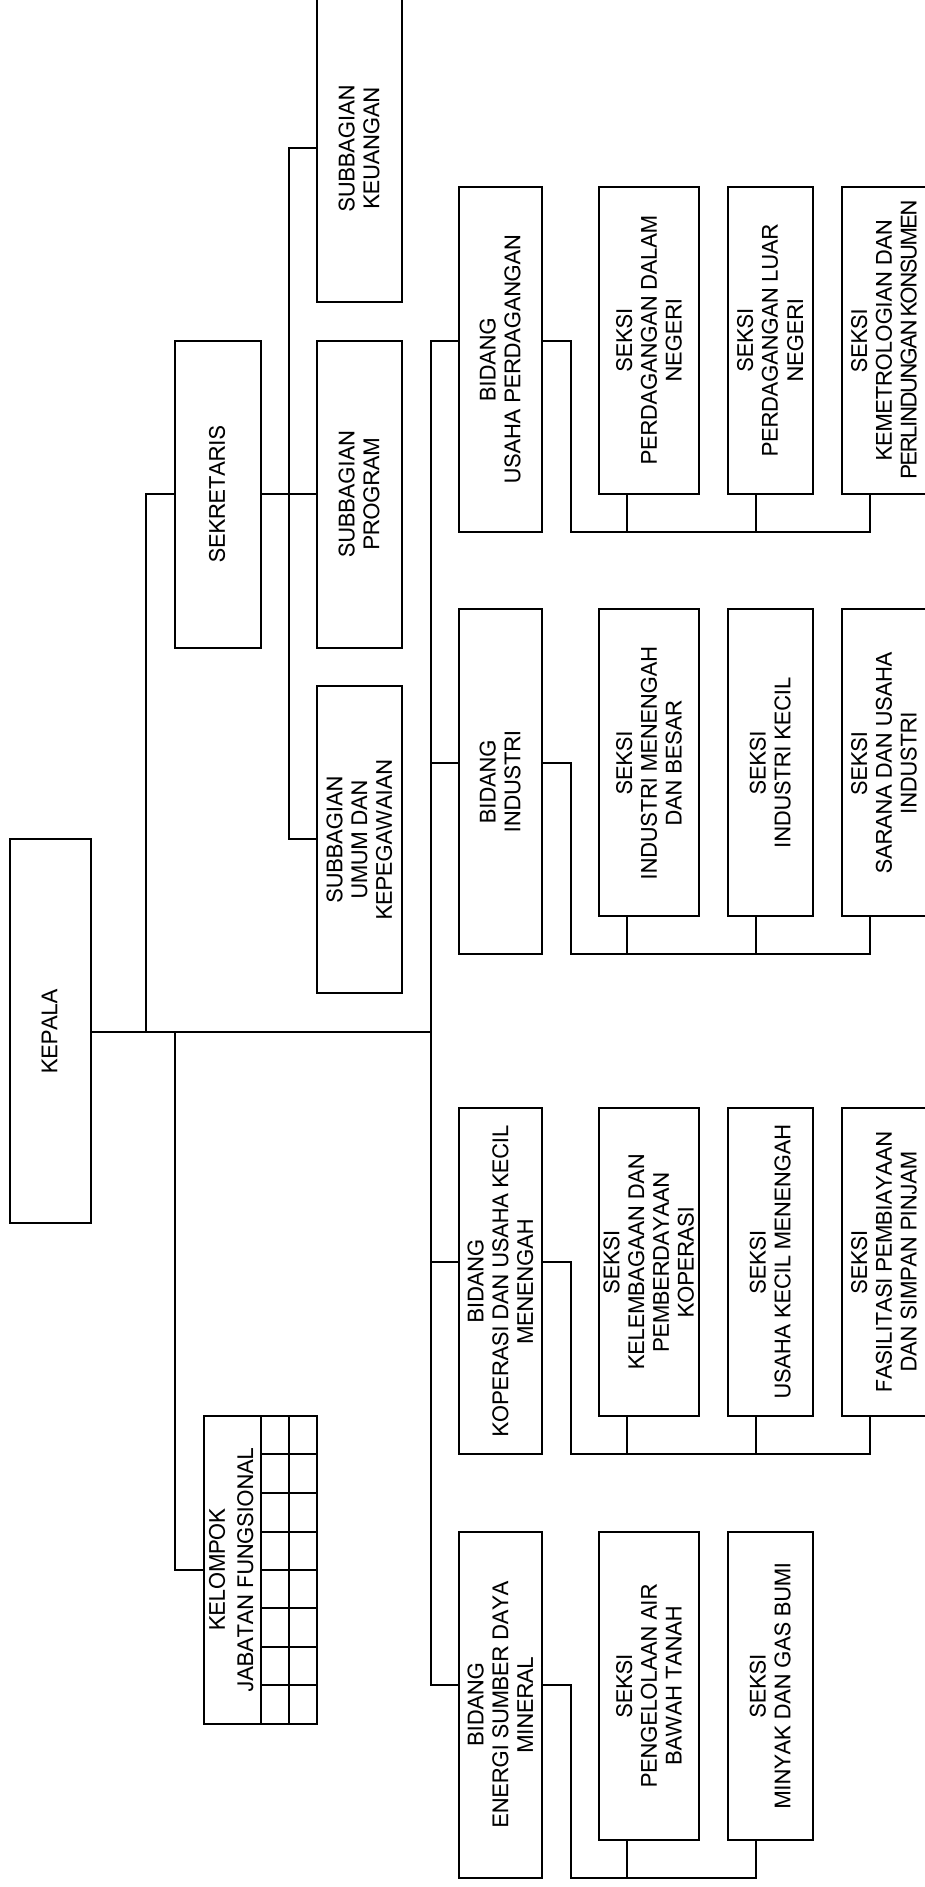

BAGAN SUSUNAN ORGANISASI
DINAS KOPERASI, ENERGI MINERAL, INDUSTRI
DAN PERDAGANGAN

WALIKOTA PROBOLINGGO,
Ttd
H. M. BUCHORI