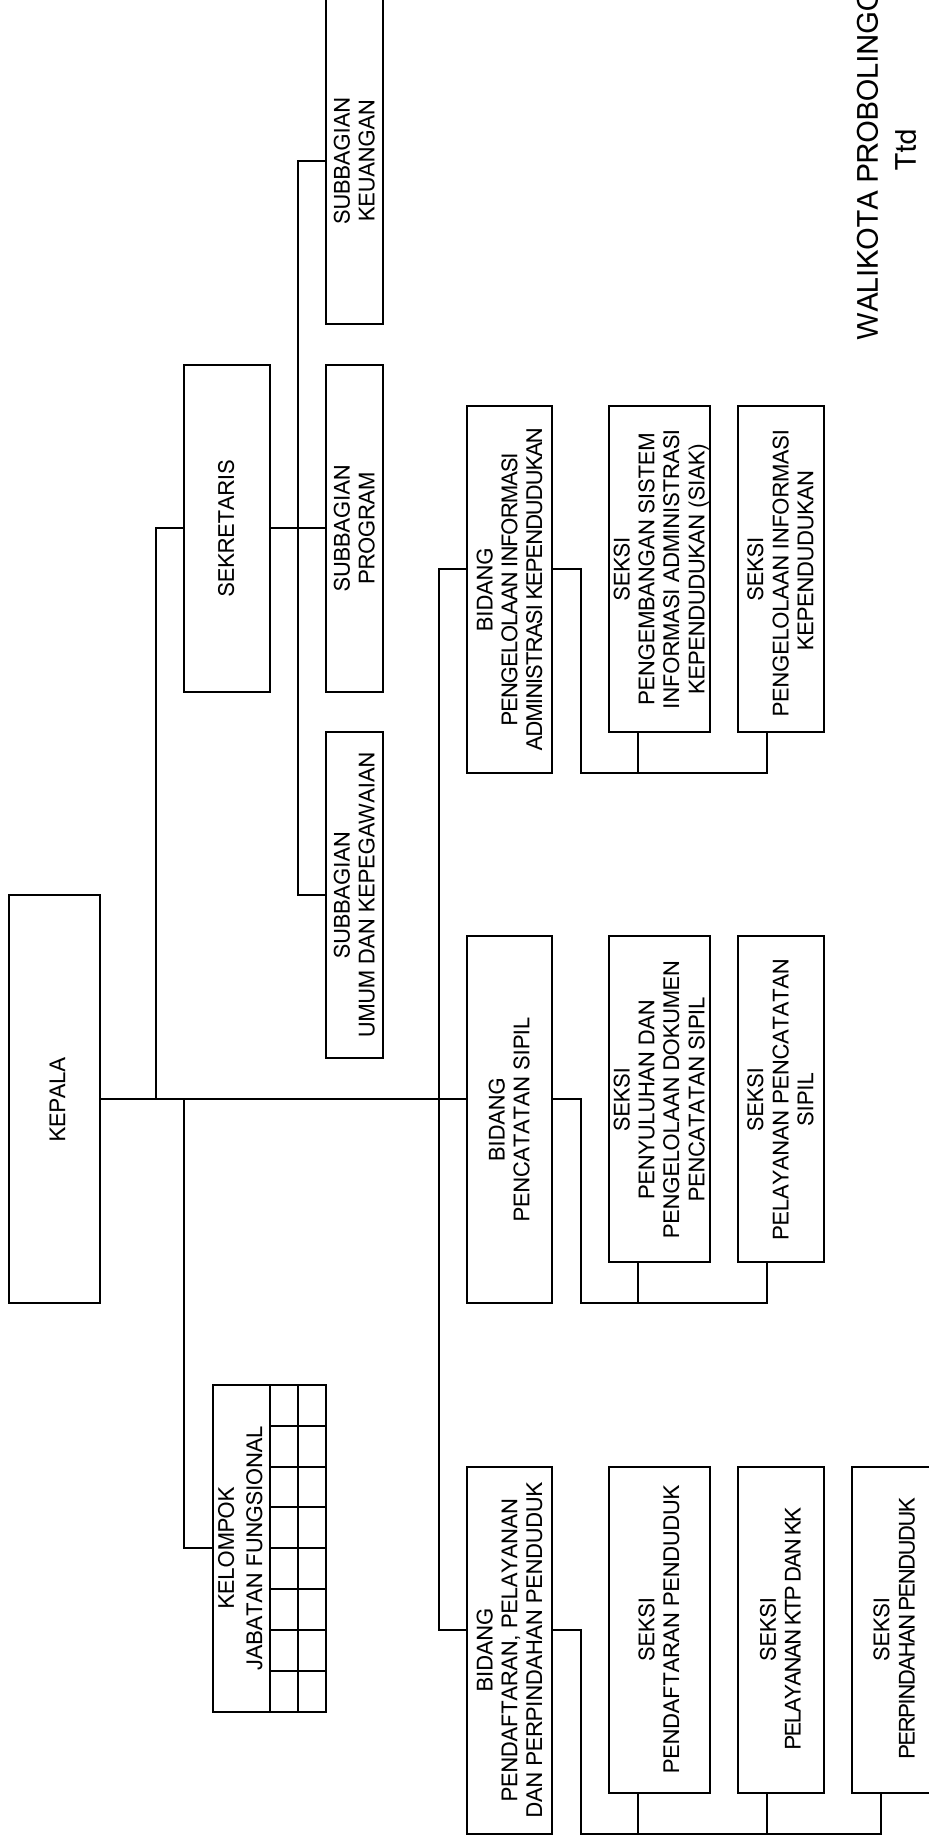

BAGAN SUSUNAN ORGANISASI
DINAS KEPENDUDUKAN DAN PENCATATAN SIPIL

WALIKOTA PROBOLINGGO,
Ttd
H. M. BUCHORI