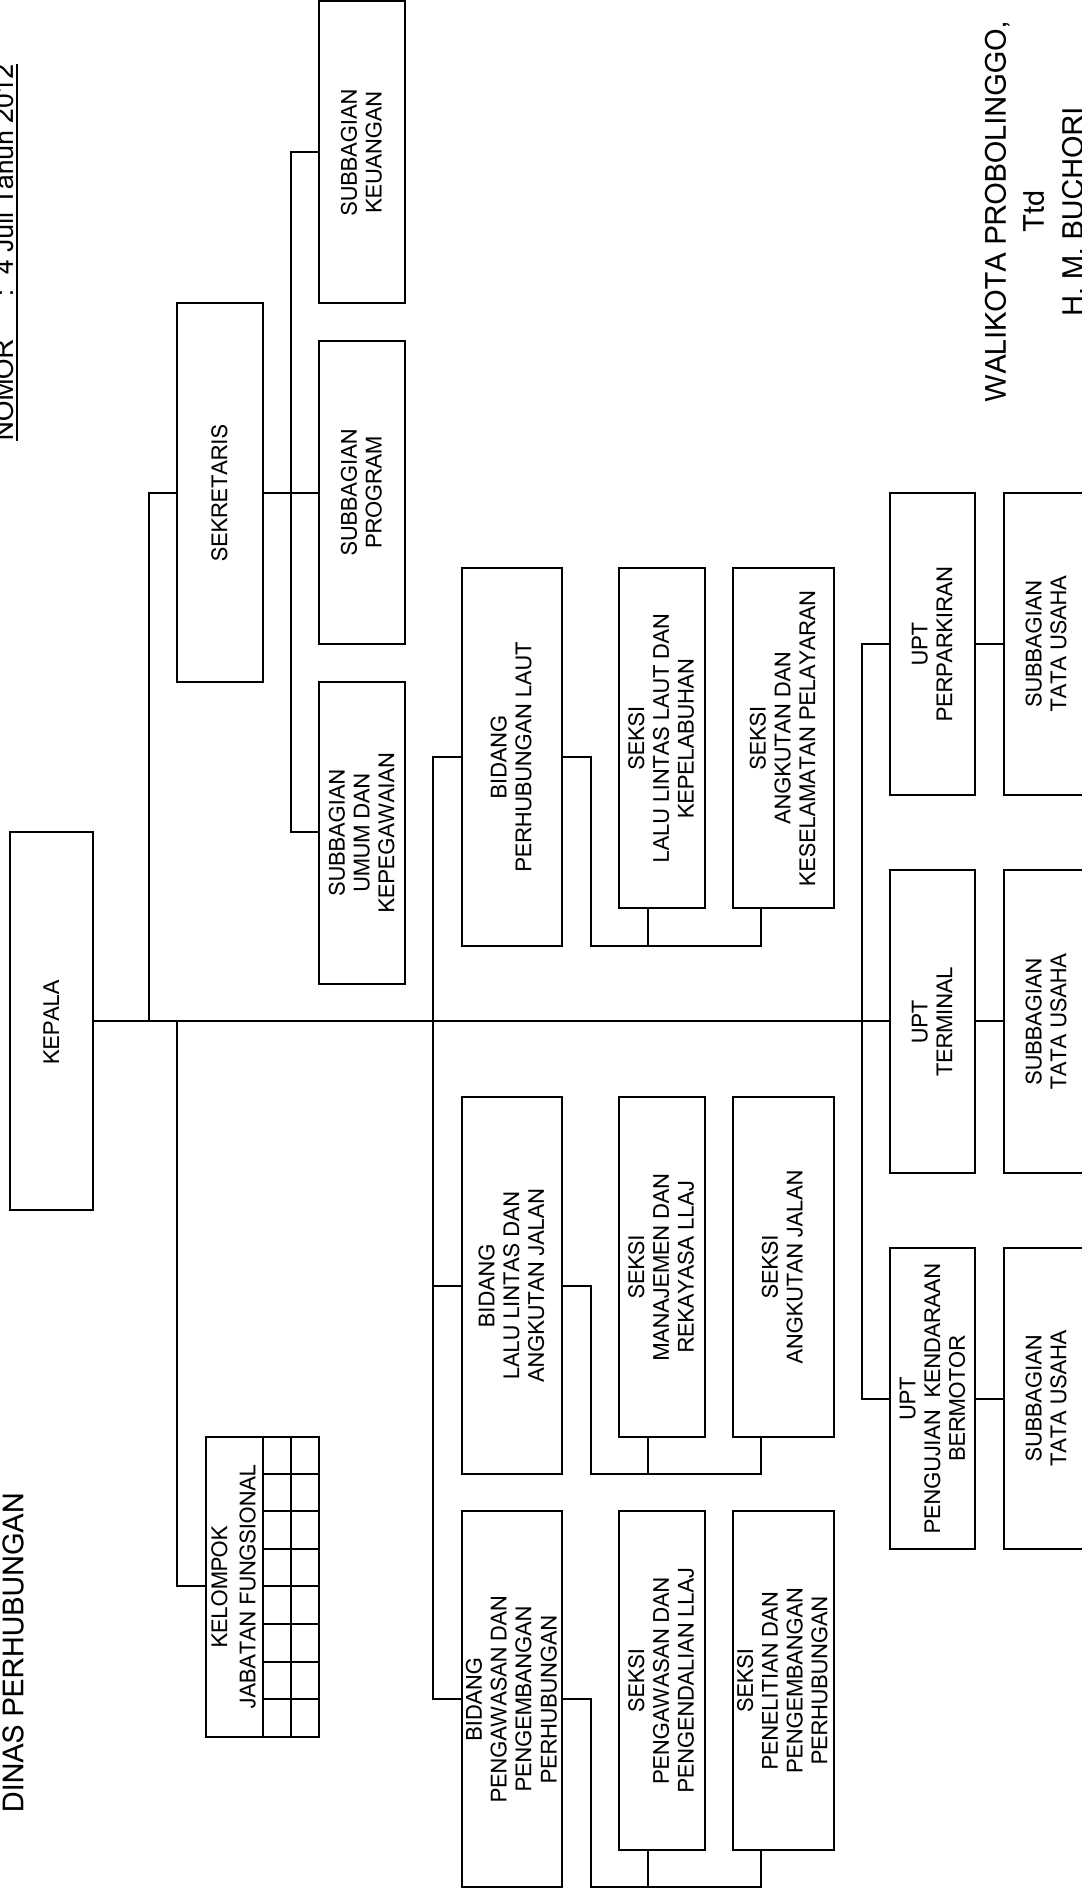

**BAGAN SUSUNAN ORGANISASI
DINAS PERHUBUNGAN**

LAMPIRAN VIII PERATURAN DAERAH KOTA PROBOLINGGO
TANGGAL : 3 Juli 2012
NOMOR : 4 Juli Tahun 2012

WALIKOTA PROBOLINGGO,
Ttd
H. M. BUCHORI