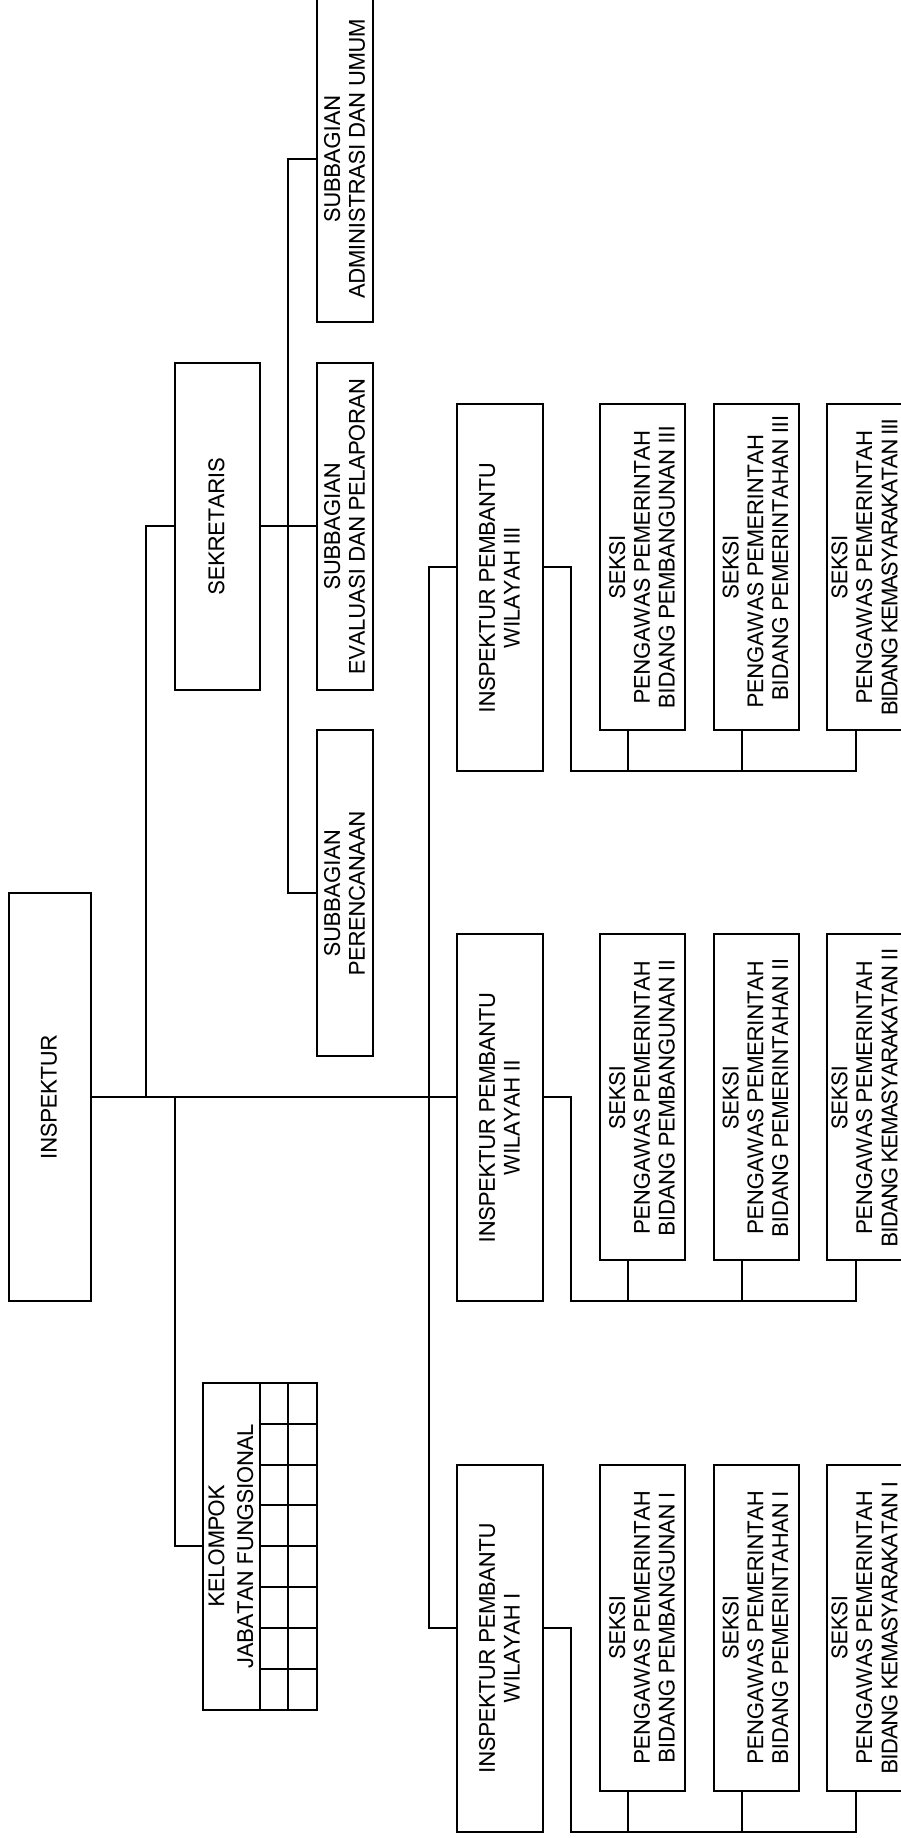

BAGAN SUSUNAN ORGANISASI
INSPEKTORAT

LAMPIRAN XVI PERATURAN DAERAH KOTA PROBOLINGGO
TANGGAL : 3 Juli 2012
NOMOR : 4 Tahun 2012

WALIKOTA PROBOLINGGO,
Ttd
H. M. BUCHORI