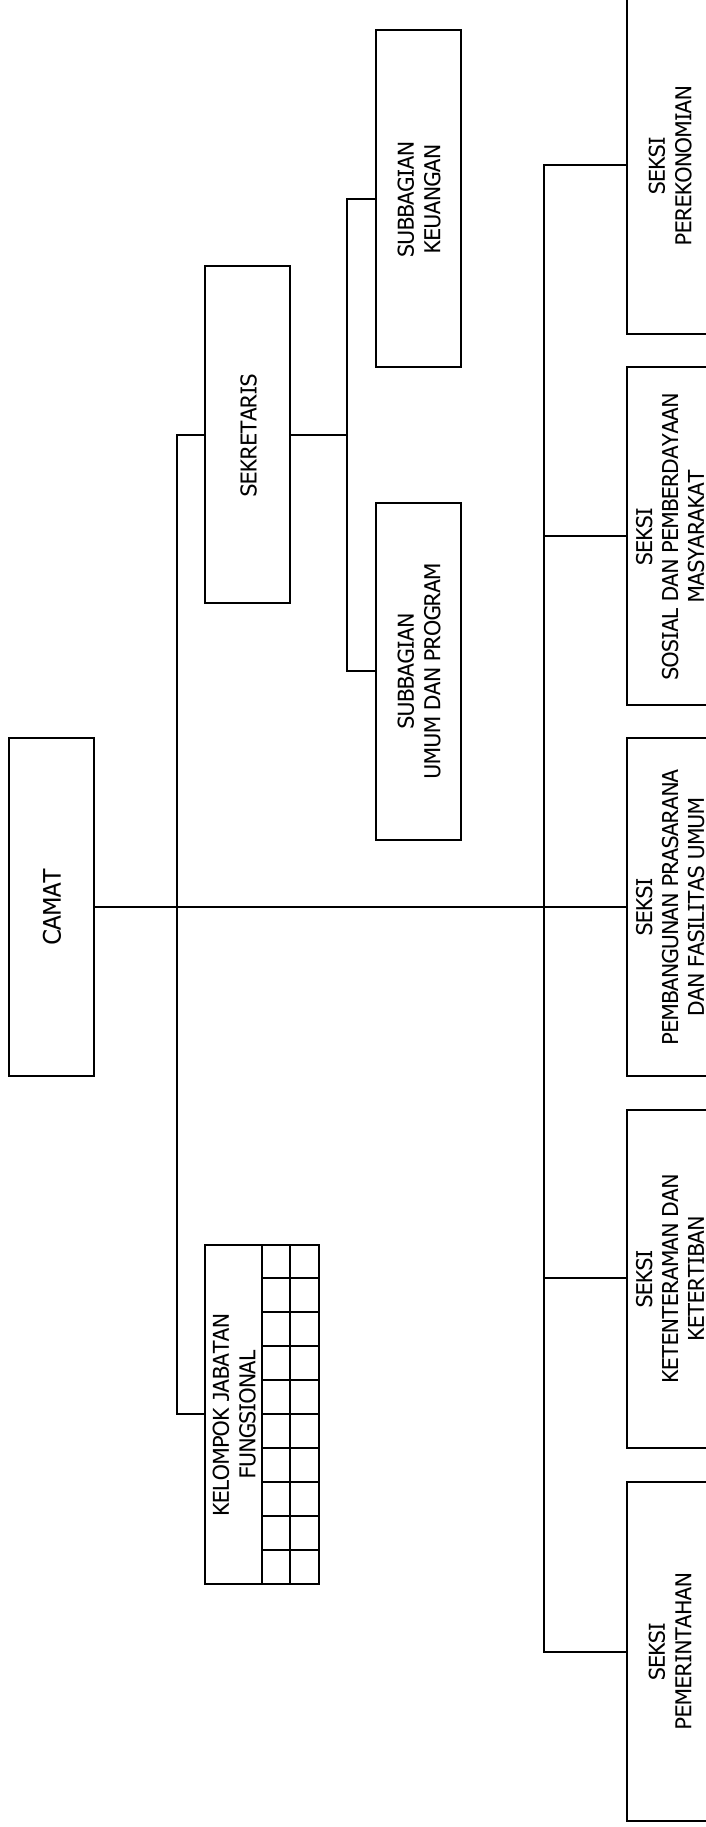

BAGAN SUSUNAN ORGANISASI
KECAMATAN

WALIKOTA PROBOLINGGO
Ttd
H. M. BUCHORI