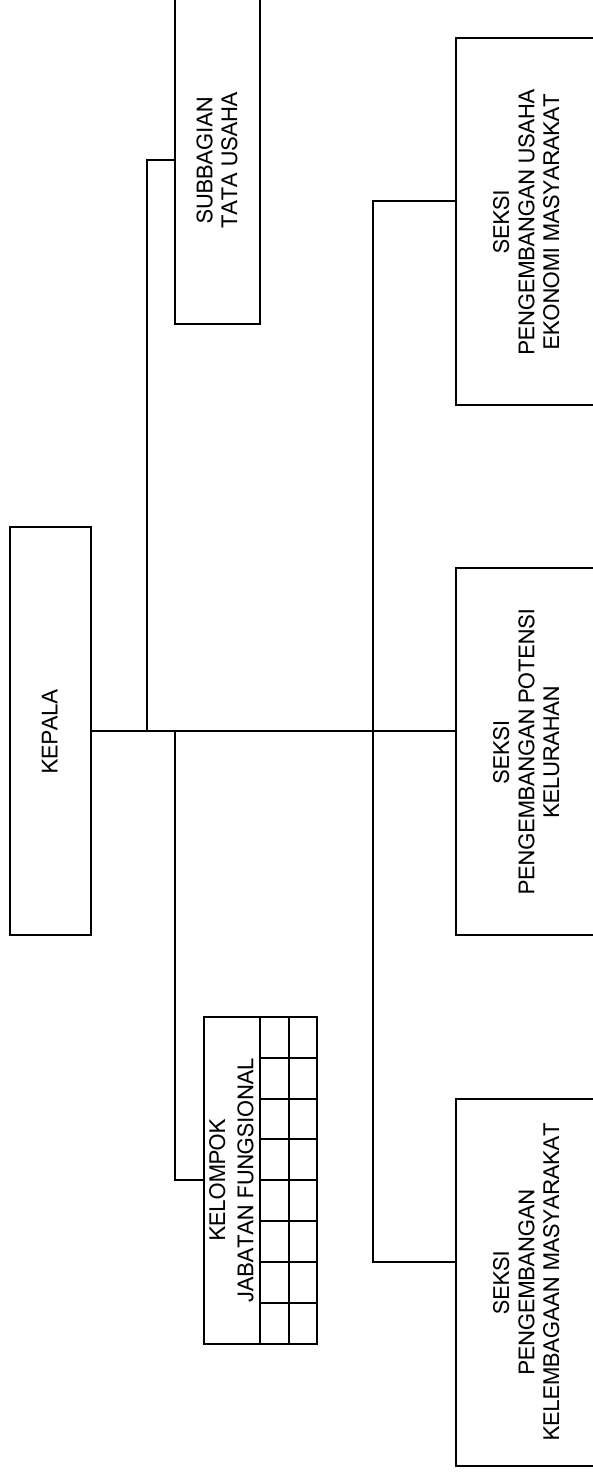

BAGAN SUSUNAN ORGANISASI
KANTOR PEMBERDAYAAN MASYARAKAT

WALIKOTA PROBOLINGGO,
Ttd
H. M. BUCHORI