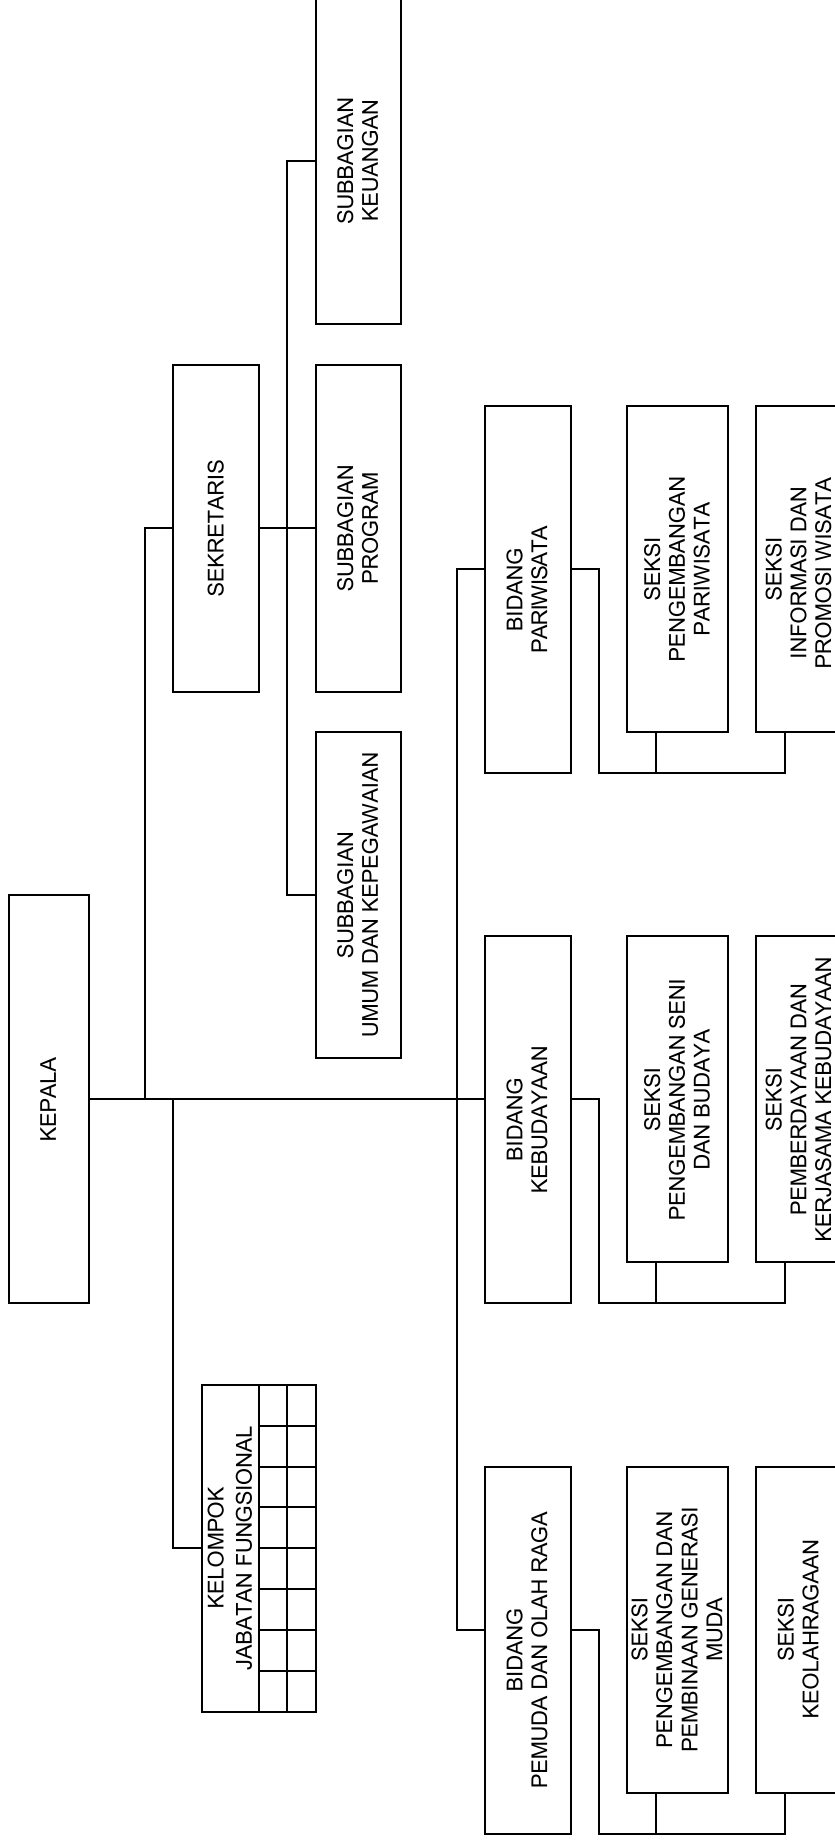

BAGAN SUSUNAN ORGANISASI
DINAS PEMUDA, OLAH RAGA, BUDAYA DAN PARIWISATA

WALIKOTA PROBOLINGGO,
Ttd
H. M. BUCHORI