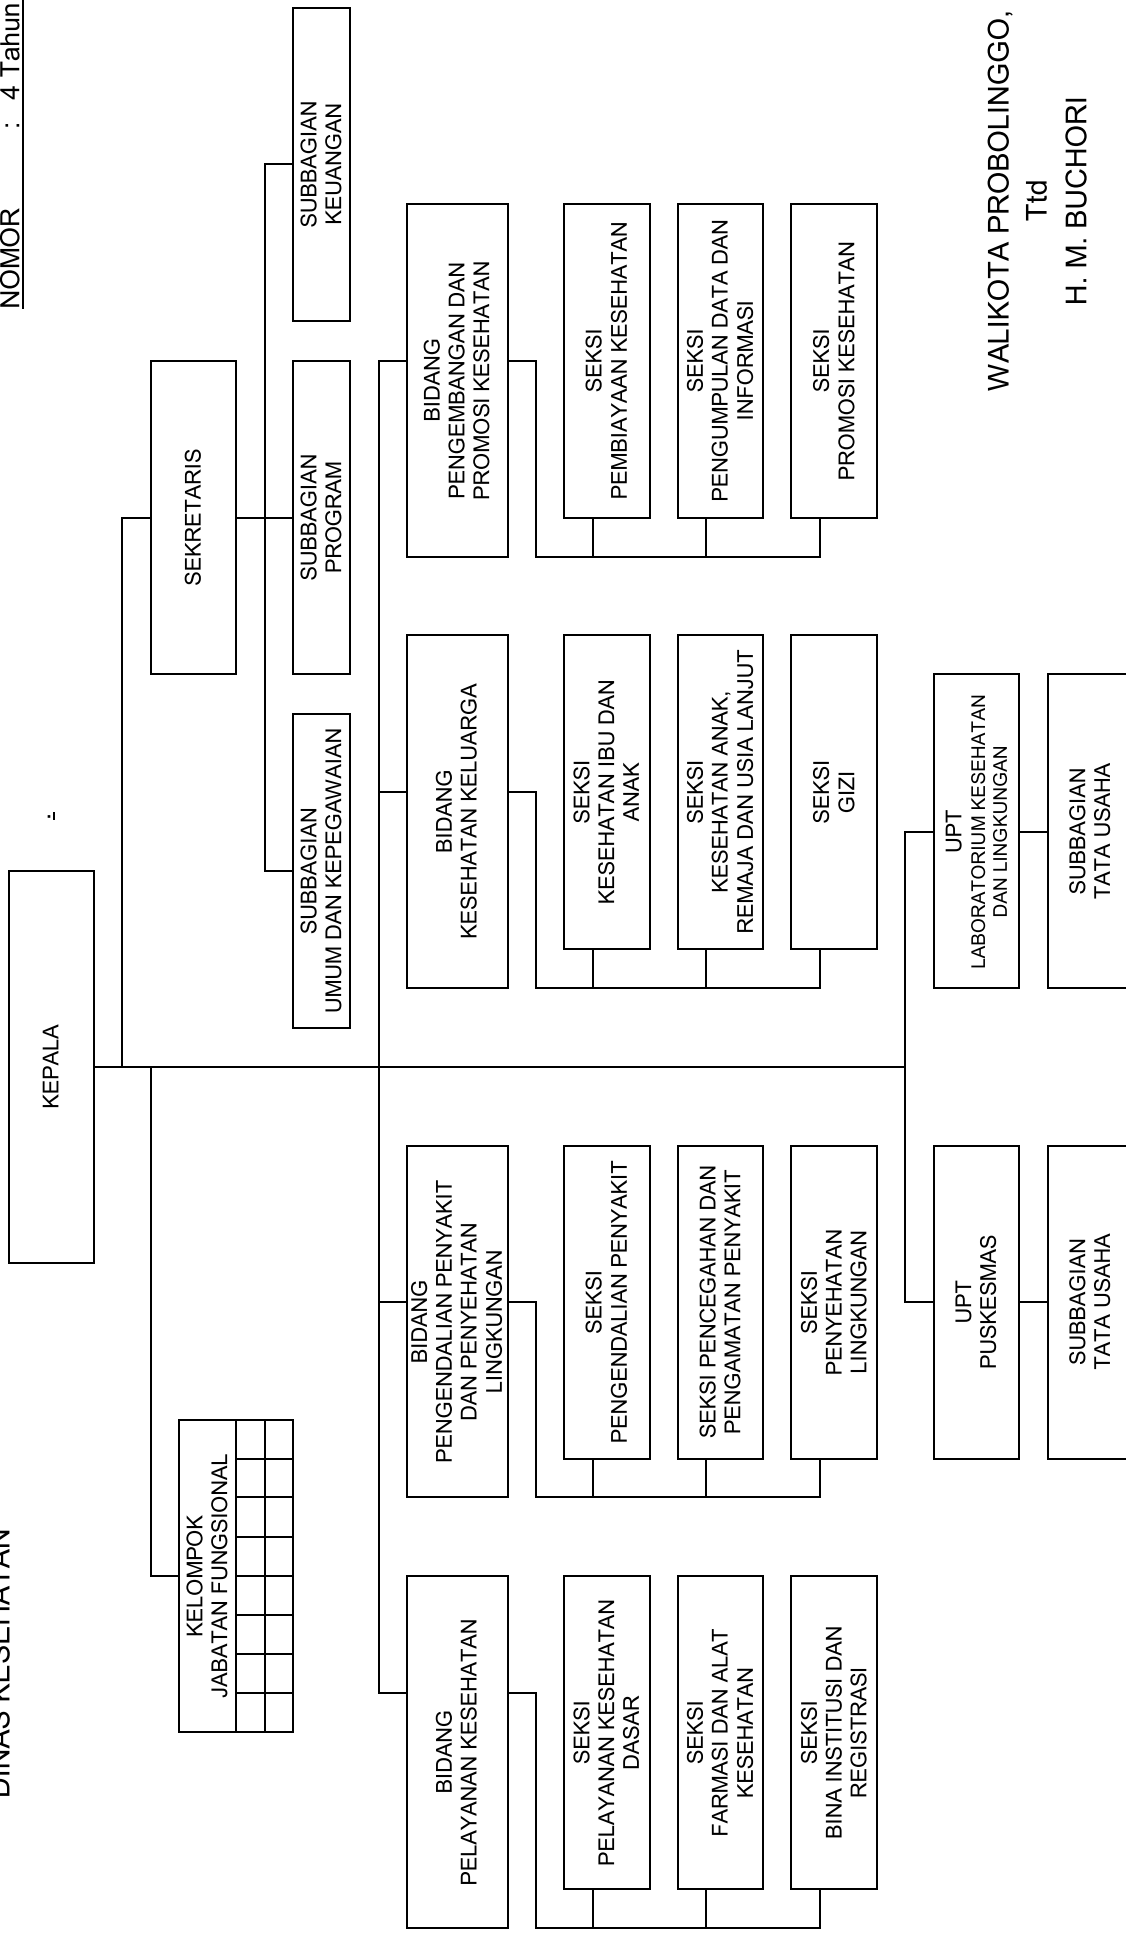

BAGAN SUSUNAN ORGANISASI
DINAS KESEHATAN

LAMPIRAN IV PERATURAN DAERAH KOTA PROBOLINGGO
TANGGAL : 3 Juli 2012
NOMOR : 4 Tahun 2012

WALIKOTA PROBOLINGGO,
Ttd

H. M. BUCHORI