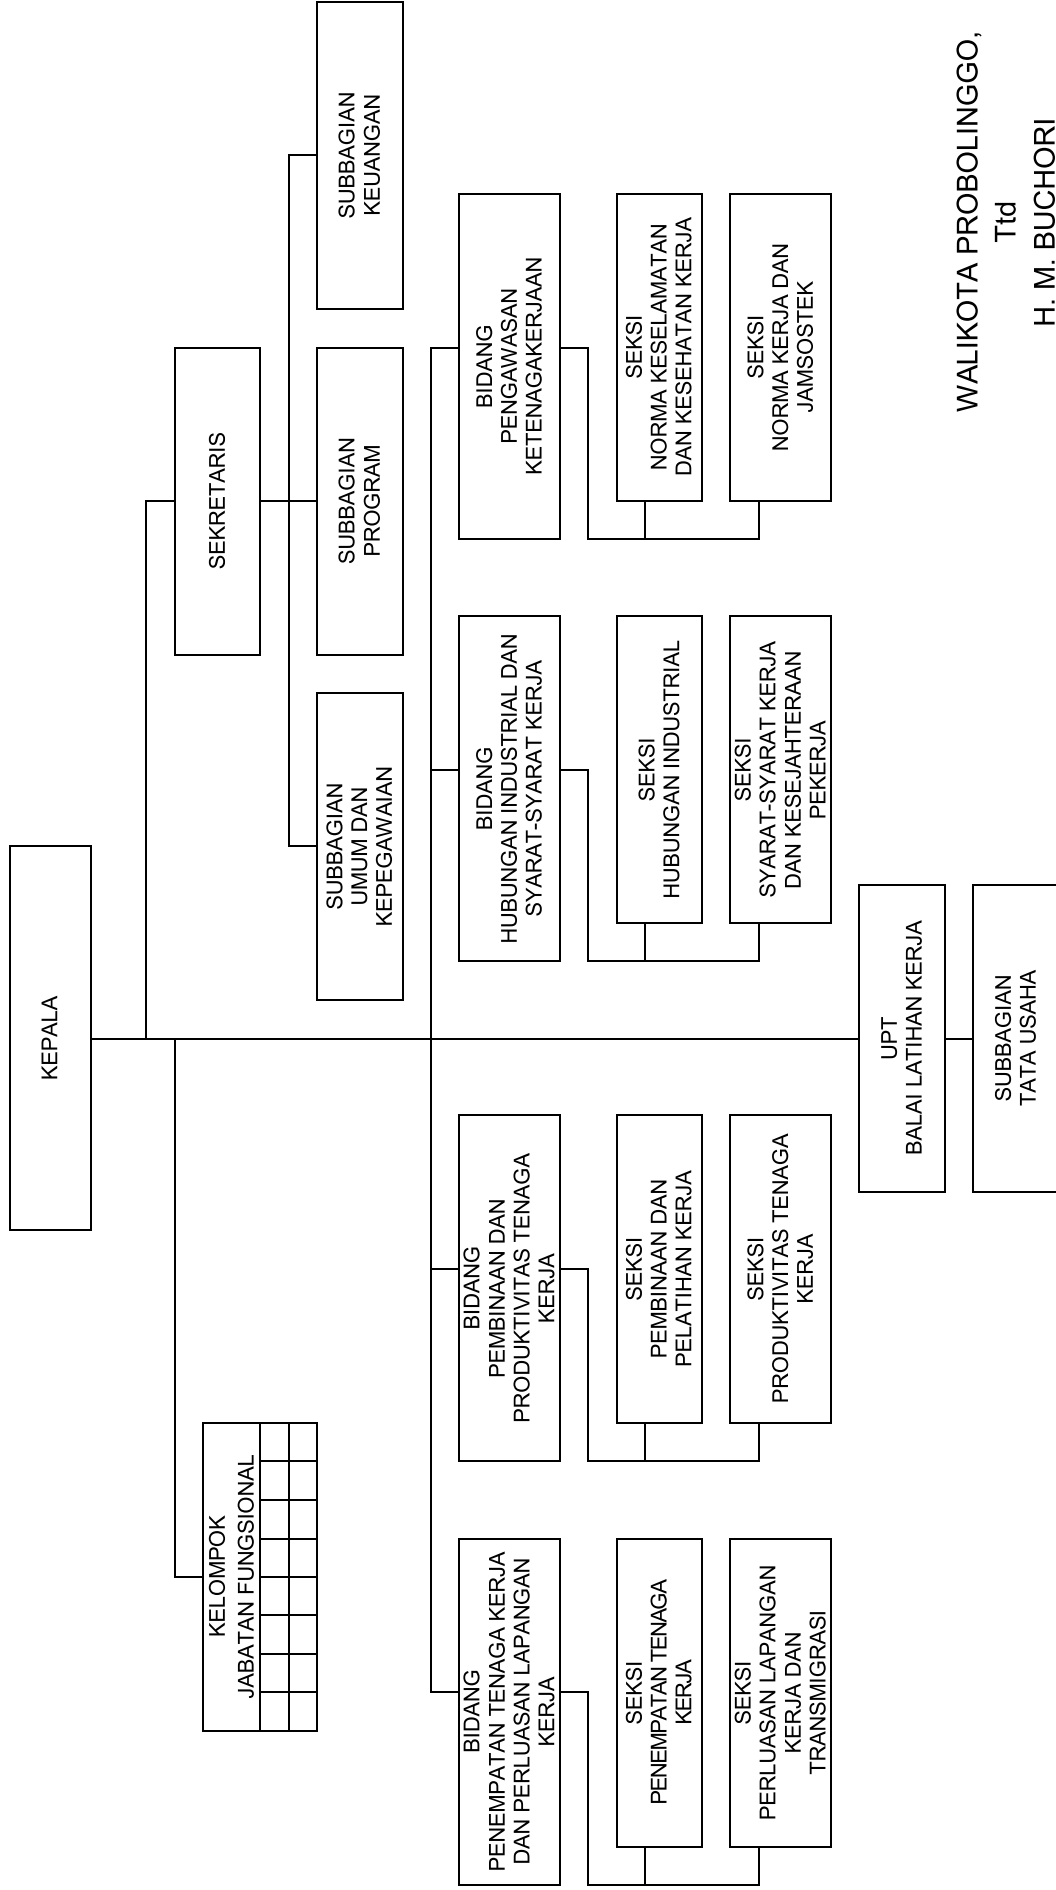

BAGAN SUSUNAN ORGANISASI
DINAS TENAGA KERJA

LAMPIRAN VI PERATURAN DAERAH KOTA PROBOLINGGO
TANGGAL : 3 juli 2012
NOMOR : 4 Tahun 2012

WALIKOTA PROBOLINGGO,
Ttd
H. M. BUCHORI