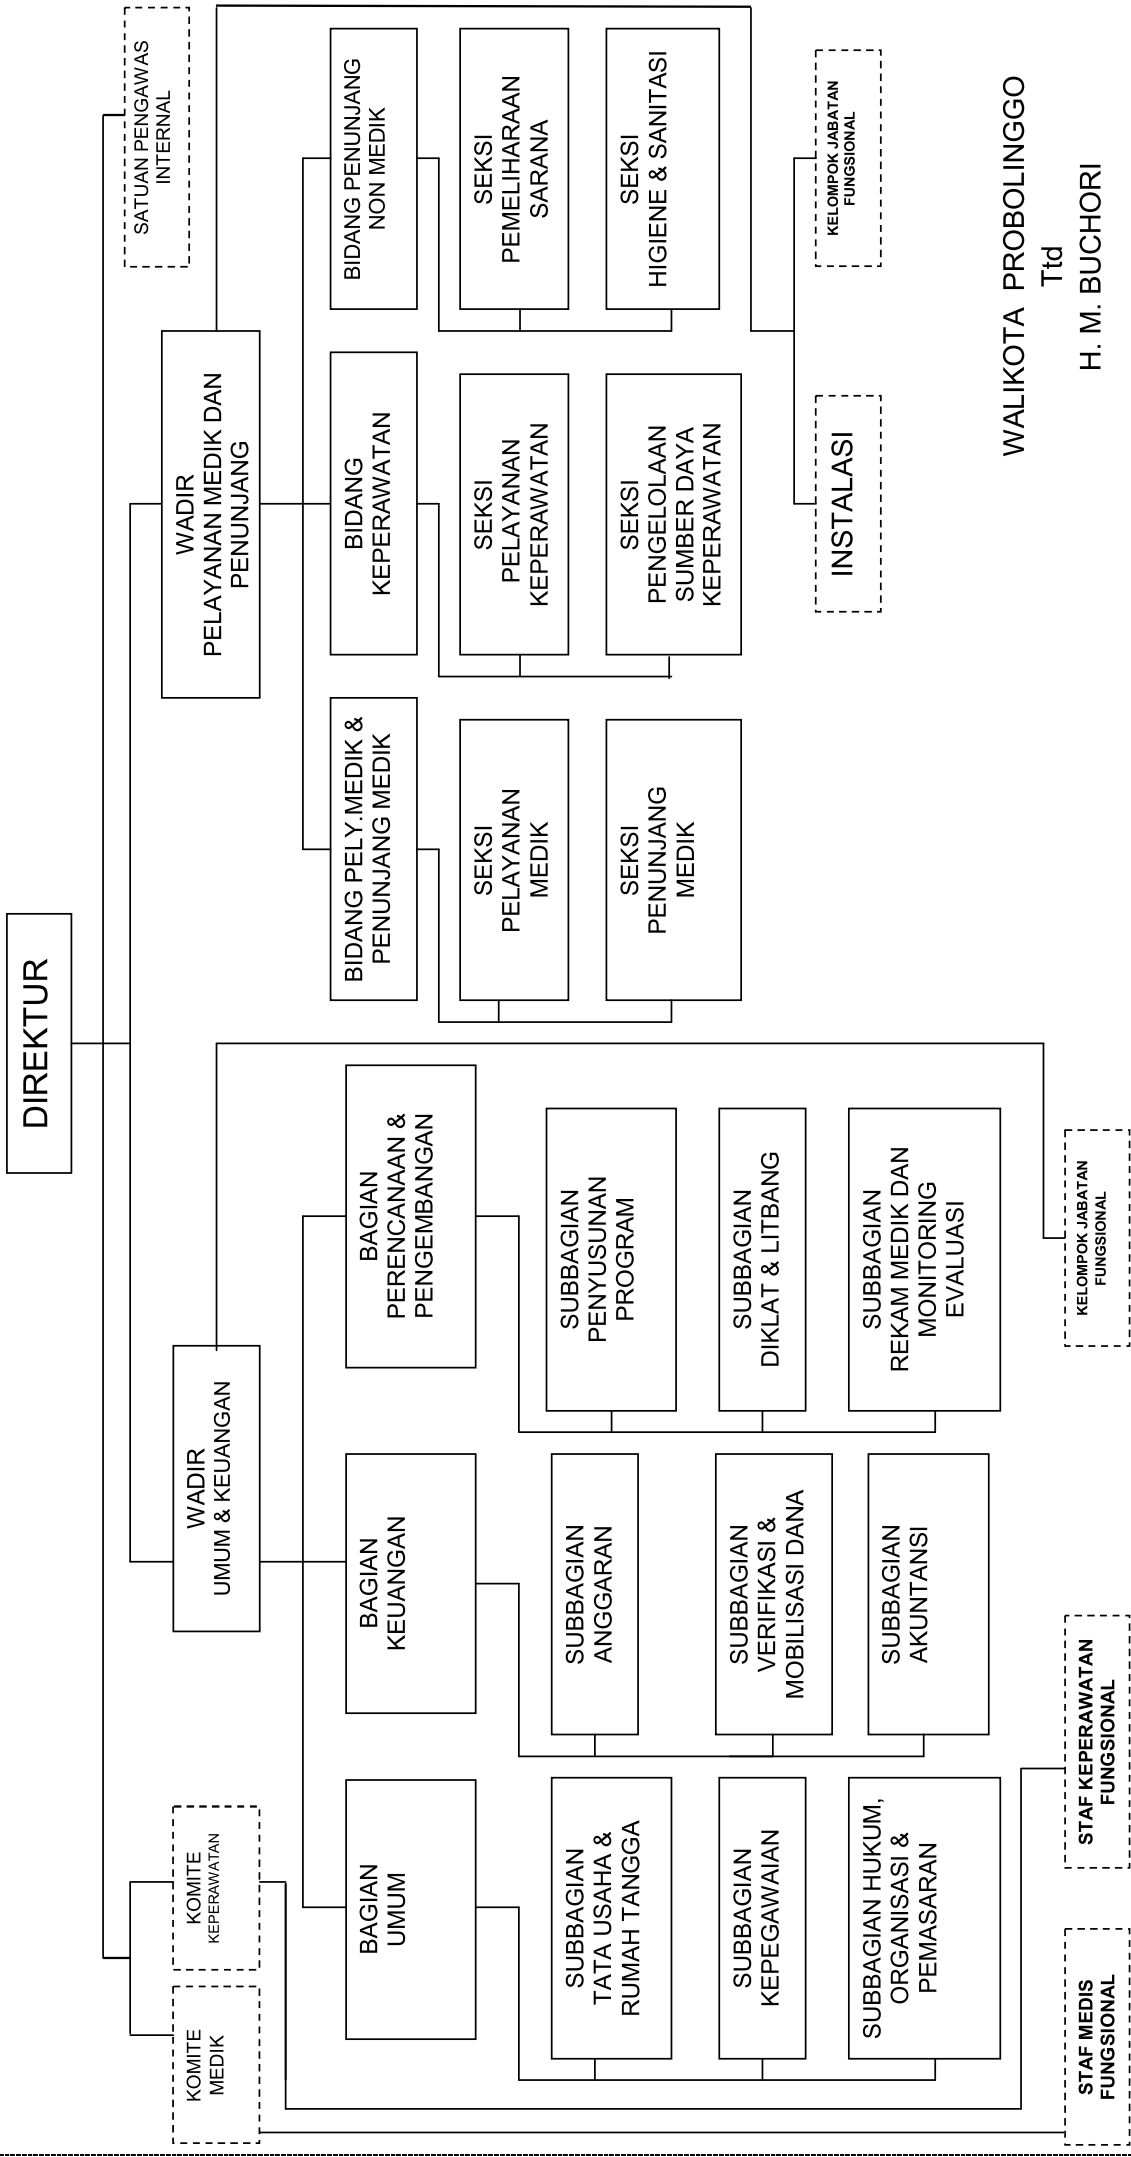

WALIKOTA PROBOLINGGO
Ttd
H. M. BUCHORI