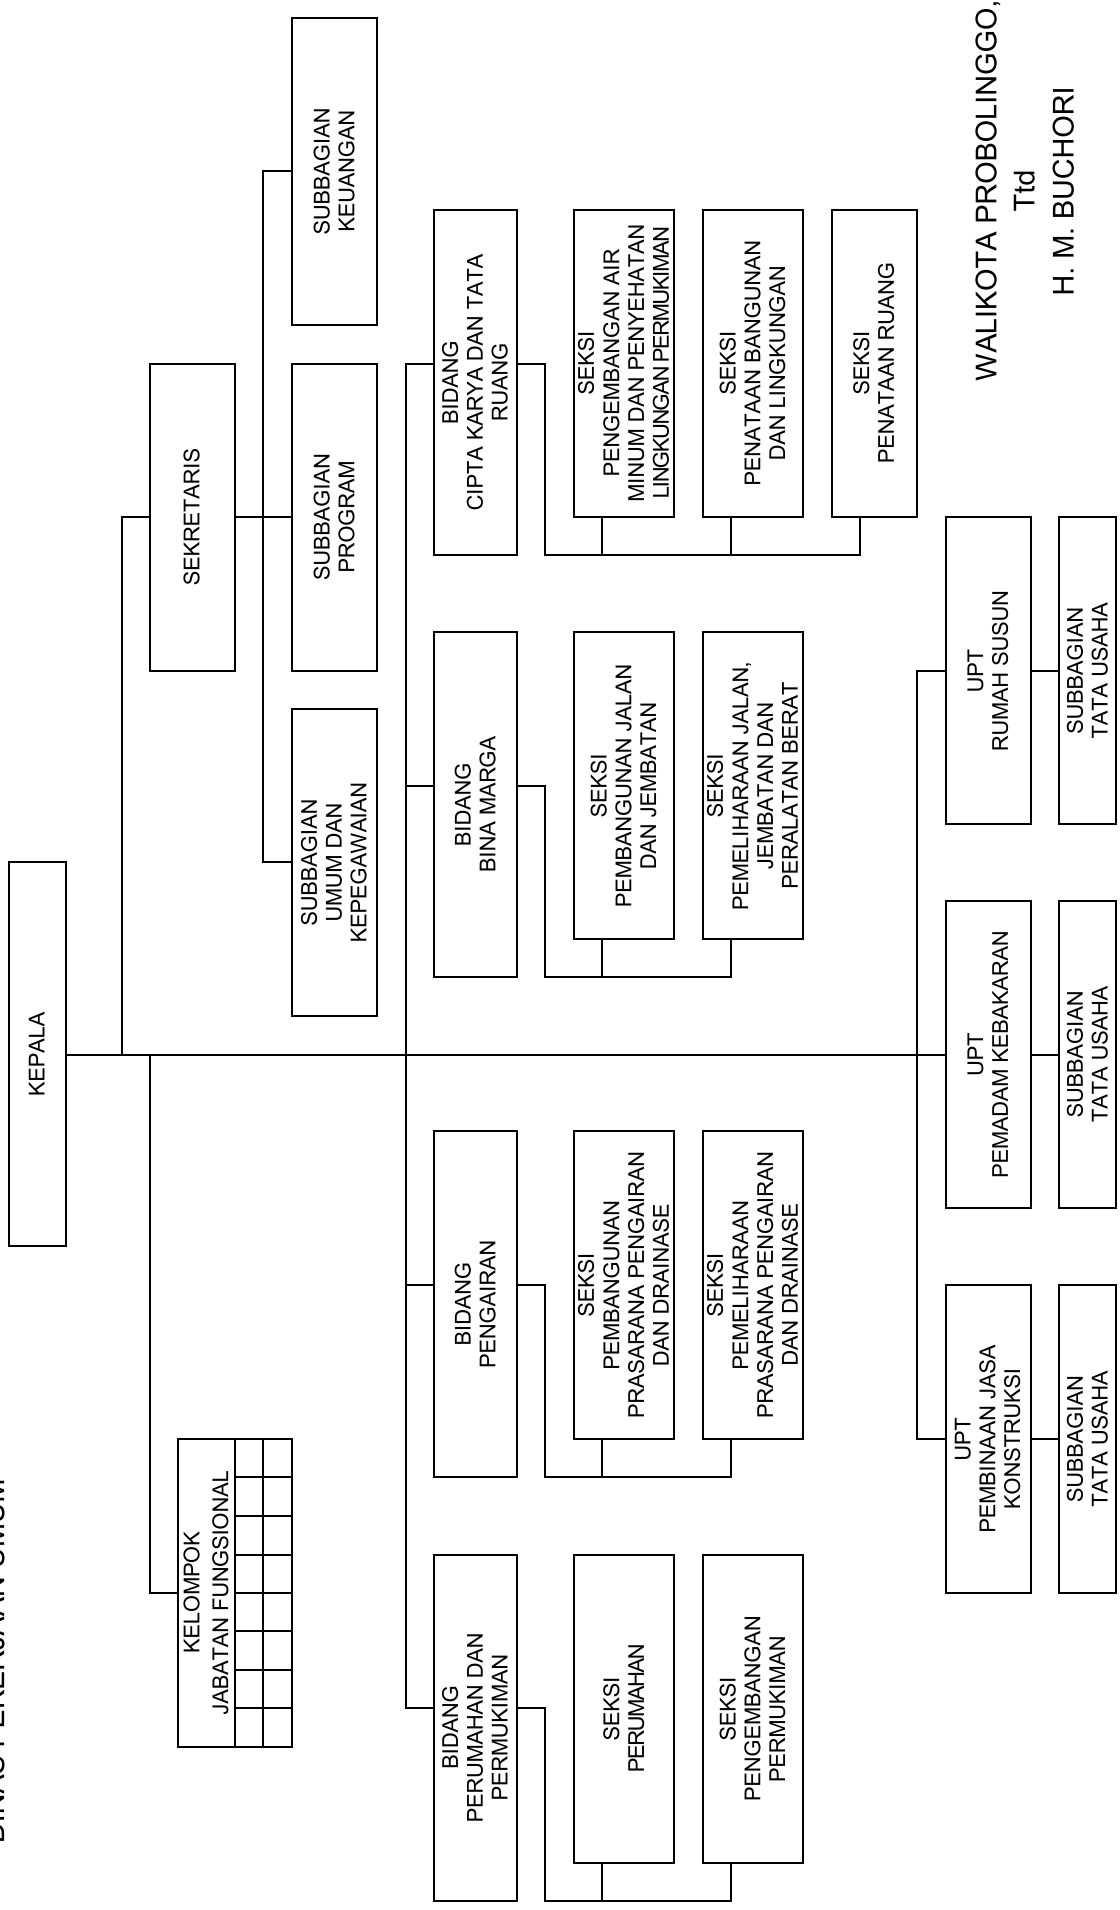

BAGAN SUSUNAN ORGANISASI
DINAS PEKERJAAN UMUM

WALIKOTA PROBOLINGGO,
Ttd
H. M. BUCHORI