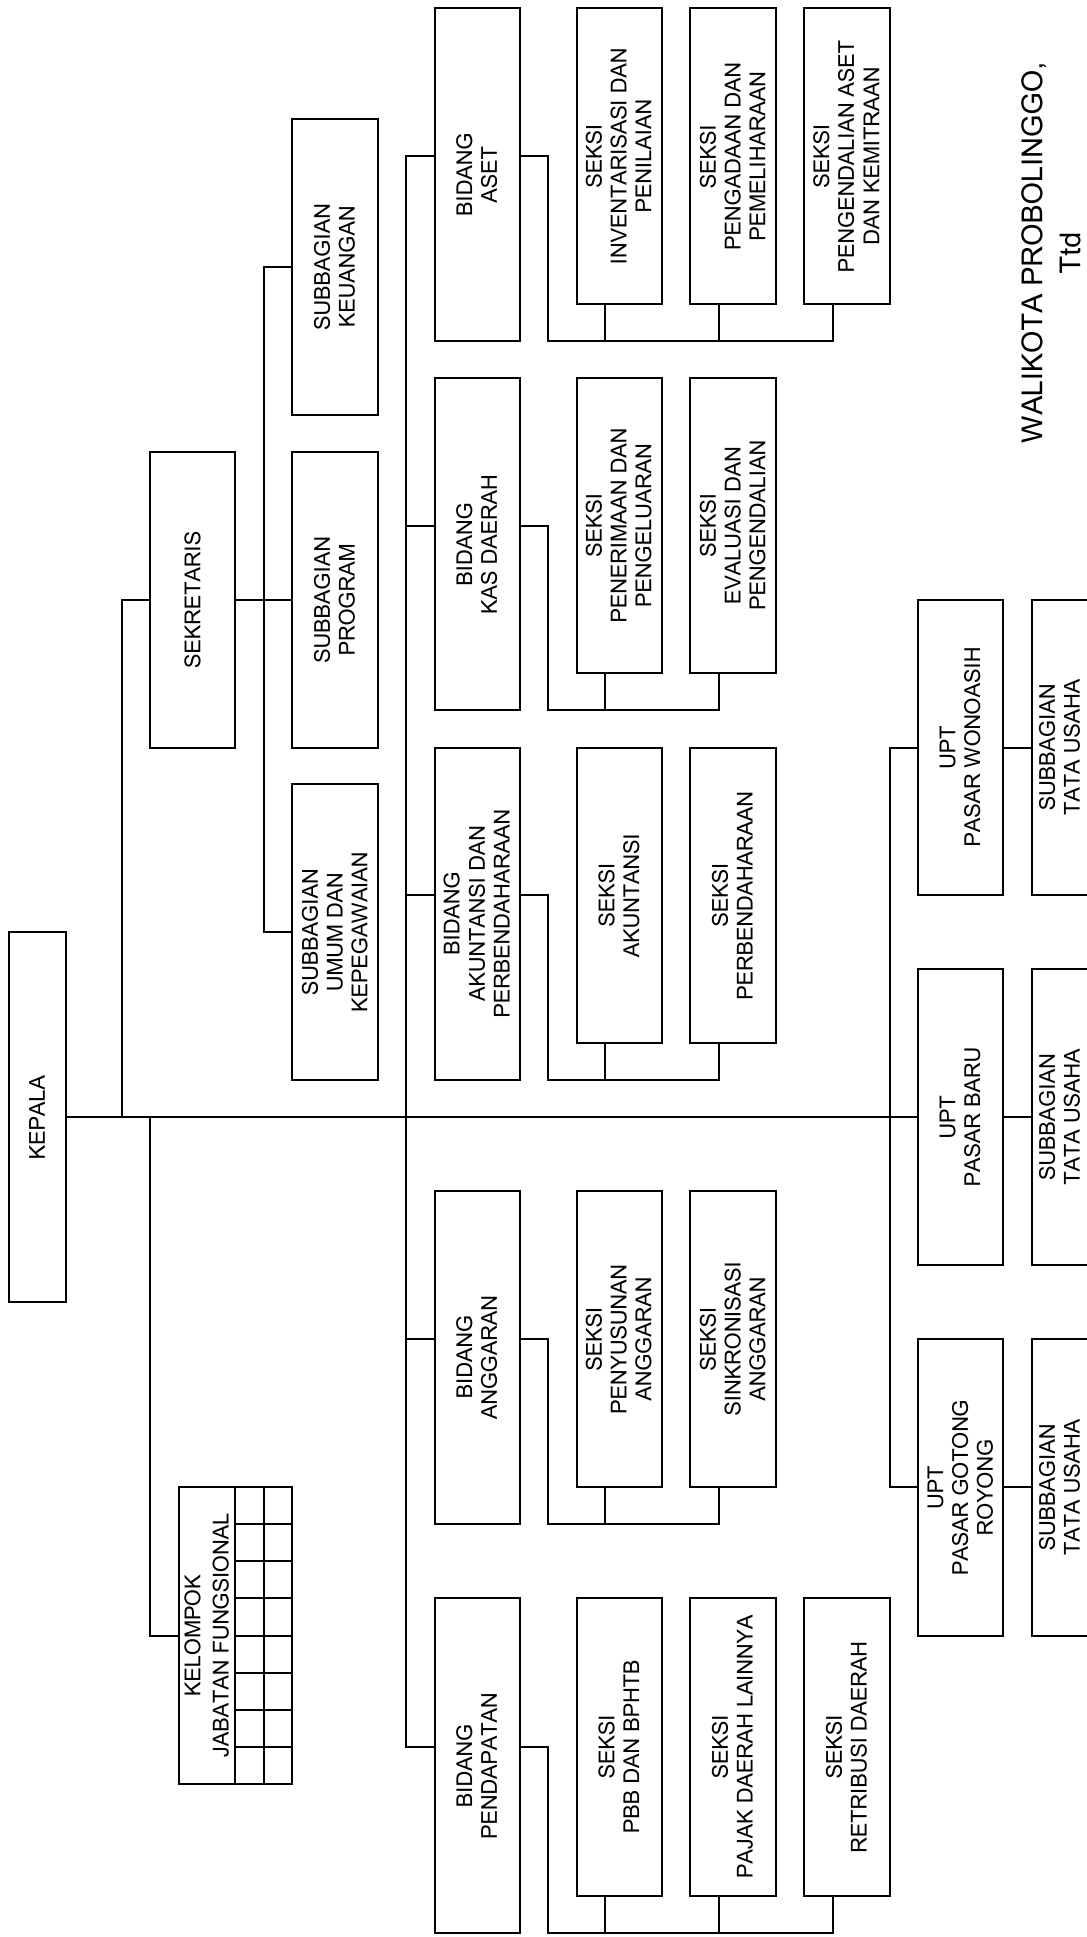

WALIKOTA PROBOLINGGO,
Ttd
H. M. BUCHORI